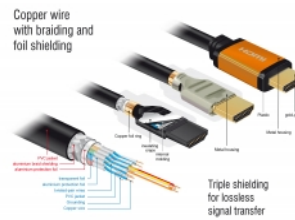

- Υποστηρίζει Dolby® TrueHD και DTS-HD Master Audio™
- Υποστηρίζει δυναμική ρύθμιση συγχρονισμού εικόνας και ήχου σε καθυστερήσεις ήχου / βίντεο
- Υποστηρίζει εντολές ελέγχου CEC 2.0
- Χρώμα: μαύρο / χρυσαφί χρώμα
- Μήκος συμπεριλ. συνδέσμου (L): περ. 3 m

Απαιτήσεις συστήματος

- Μια ελεύθερη διεπαφή HDMI

Περιεχόμενα συσκευασίας

- Καλώδιο HDMI υψηλής ταχύτητας

Εικόνες