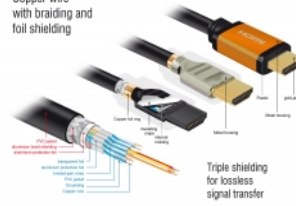

Copper wire with braiding and foil shielding