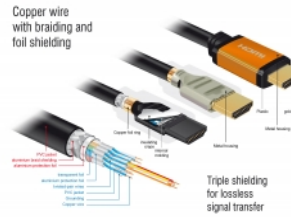

- Color: negro / dorado
- Longitud incluido conectores (L): aprox. 3 m

Requisitos del sistema

- Interfaz HDMI disponible

Contenido del paquete

- Cable HDMI de alta velocidad

Image