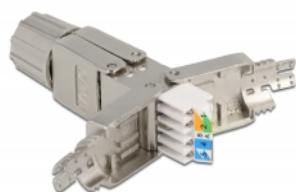

Cuplaj pentru cablul de rețea Cat.6A STP, fără unelte

Descriere scurta

Cu ajutorul acestui cuplaj de la Delock, două cabluri de rețea fără conectori pot fi conectate pentru a le extinde sau a le repara.

Specification

- Conectori:
2 x bloc LSA
- Traseu de direcționare a cablului la 180°
- Ecranat (STP)
- Specificație Cat.6A
- Schemă de conectare TIA-568A/B
- Pentru fire continue sau torsadate de până la 0,644 mm (22 - 24 AWG)
- Pentru cablu cu diametru de la 6,0 la 8,5 mm
- Dimensiunii (LxlxÎ): aprox. 72,8 x 14,5 x 14,5 mm

Pachetul contine

- Element de cuplare

Nr. 86976

EAN: 4043619869763

Țara de origine: China

Pachet: Pungă din plastic cu închidere tip fermoar

Imagini

General	
Suitable for conductor gauge:	22 - 24 AWG
Interface	
connector:	2 x LSA block
Technical characteristics	
Category:	Cat.6A
Shielding:	shielded
Physical characteristics	
Lungime:	59.8 mm
Width:	12,8 mm
Height:	10.6 mm