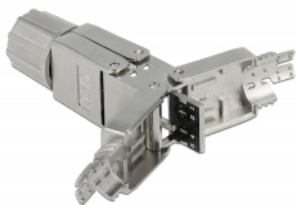

Delock Kopplare för nätverkskabel Cat.6 STP verktygsfri

Beskrivning

Med hjälp av detta skarvdon av Delock kan två nätverkskablar utan kontakter kopplas samman för att förlängas eller repareras.

Specifikationer

- Anslutning:
2 x LSA-block
- Kabeldragning 180°
- Skärmad (STP)
- Cat.6 specifikation
- TIA-568A/B pinout
- För fast eller tvinnad tråd upp till 0,644 mm (22 - 24 AWG)
- Kabelldiameter 6,0 - 8,5 mm
- Mått (LxBxH): ca 72,8 x 14,5 x 14,5 mm

Artikelnummer 86975

EAN: 4043619869756

Ursprungsland: China

Paket: Zippåse

Paketets innehåll

- Kopplare

Bilder

General	
Suitable for conductor gauge:	22 - 24 AWG
Interface	
kontakt:	2 x LSA block
Technical characteristics	
Category:	Cat.6
Shielding:	shielded
Physical characteristics	
Längd:	59.8 mm
Width:	12,8 mm
Height:	10.6 mm