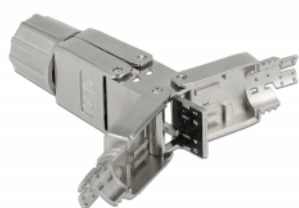

### Descrizione

Con questo accoppiatore Delock, due cavi di rete senza spine possono essere collegati per estenderli o ripararli.

### Specifiche

- Connettori:  
2 x blocco LSA
- Disposizione dei cavi 180°
- Schermato (STP)
- Specifica Cat.6
- Piedinatura TIA-568A/B
- Per cavi rigidi o flessibili fino a 0,644 mm (22 - 24 AWG)
- Per cavi con un diametro da 6,0 - 8,5 mm
- Dimensioni (LxPxA): ca. 72,8 x 14,5 x 14,5 mm

### Contenuto della confezione

- Accoppiatore

### Immagini

General	
Suitable for conductor gauge:	22 - 24 AWG
Interface	
connector:	2 x LSA block
Technical characteristics	
Category:	Cat.6
Shielding:	shielded
Physical characteristics	
Lunghezza:	59.8 mm
Width:	12,8 mm
Height:	10.6 mm