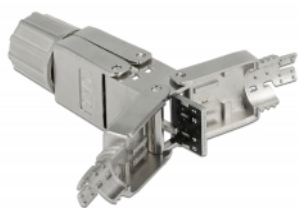

Ζεύκτης για καλώδιο δικτύου Cat.6 STP χωρίς παρελκόμενα

Περιγραφή

Με αυτόν τον ζεύκτη της Delock, μπορούν να συνδεθούν καλώδια δικτύου χωρίς συνδέσμους ώστε να διευρυνθούν ή να επιδιορθωθούν.

Χαρακτηριστικά

- Συνδετήρας:
2 x Μπλοκ LSA
- Καλώδιο δρομολόγησης 180°
- Θωρακισμένο (STP)
- Προδιαγραφές Cat.6
- Διάταξη ακροδεκτών TIA-568A/B
- Για καλώδια με συμπαγή ή μονόκλωνο αγωγό μήκους έως 0,644 mm (22 - 24 AWG)
- Για διάμετρο καλωδίου από 6,0 - 8,5 χιλ.
- Διαστάσεις (ΜxΠxΥ): περ. 72,8 x 14,5 x 14,5 mm

Αρ. προϊόντος 86975

EAN: 4043619869756

Χώρα προέλευσης: China

Συσκευασία: Τσαντάκι με φερμουάρ

Περιεχόμενα συσκευασίας

- Συζεύκτης

Εικόνες

General	
Suitable for conductor gauge:	22 - 24 AWG
Interface	
σύνδεσμος :	2 x LSA block
Technical characteristics	
Category:	Cat.6
Shielding:	shielded
Physical characteristics	
Μήκος:	59.8 mm
Width:	12,8 mm
Height:	10.6 mm