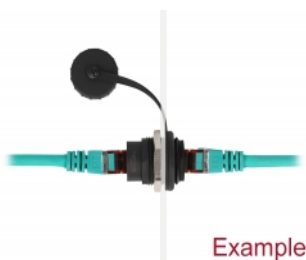

Delock RJ45 Cat.6 beépített csatlakozó porvédelmet biztosító fedéllel

Leírás

Ez a Delock RJ45 beépített csatlakozó használható kapcsolószekrényben vagy elosztó házban, hogy két RJ45 plugot kössön össze.

Porvédelmet biztosító fedél

A porvédelmet biztosító fedél megóvja az anya portot a kosztól vagy a sérüléstől használaton kívül. A beépített csatlakozó így hosszan használható, különösen egy poros környezetben és az ipari szektorban.

Műszaki adatok

- Csatlakozó:
  - 1 x RJ45 hüvely
  - 1 x RJ45 hüvely
- Beépített nyílás átmérője: 23,5 mm
- Cat.6 specifikáció
- Porvédelmet biztosító fedéllel
- Burkolat anyaga: fém / műanyag
- Szín: fekete
- Méretek (H x M): kb. 28,3 x 23,5 mm

A csomag tartalma

- Beépített csatlakozó

Tételszám 86967

EAN: 4043619869671

Származási hely: China

Csomag: Zárható műanyag tasak

Képek