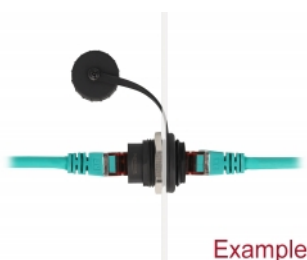

## Descriere scurta

Acest conector RJ45 încorporat de la Delock poate fi utilizat într-un dulap comutator sau cutie de distribuție pentru a conecta două prize RJ45 împreună.

## Specification

- Conectori:  
1 x RJ45 mamă  
1 x RJ45 mamă
- Orificiu încorporat Ø: 23,5 mm
- Specificație Cat.6
- Cu capac de protecție împotriva prafului
- Material carcasă: metal / plastic
- Culoare: negru
- Dimensiuni (LxD): aprox. 28,3 x 23,5 mm

## Pachetul contine

- Conector încorporat

## Imagini

Example

General	
Specification:	Cat. 6
Interface	
Conector 1:	1 x RJ45 mamă
Conector 2:	1 x RJ45 mamă
Technical characteristics	
Clasă de protecție:	IP67
Physical characteristics	
Material carcasă:	metal / plastic
Diameter:	22,8 mm
Lungime:	28,3 mm
Colour:	negru