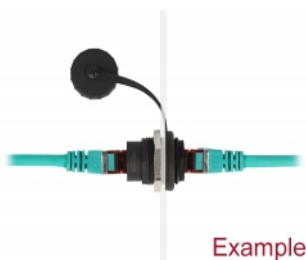

Delock RJ45 Cat.6 ugrađeni konektor sa zaštitnim poklopcem za zaštitu od prašine

Opis

Ovaj RJ45 ugrađeni konektor tvrtke Delock može se koristiti u razvodnom ormaru ili razdjelnoj kutiji za spajanje dvaju RJ45 utikača.

Poklopac za zaštitu od prašine

Poklopac za zaštitu od prašine štiti ženski ulaz od prijavštine ili oštećenja kada se ne koristi. Ugrađena utičnica tako ostaje spremna za dugotrajnu uporabu, posebice u prašnjavim okruženjima i industrijskom sektoru.

Tehnički podaci

- Priključak:
 - 1 x RJ45 ženski
 - 1 x RJ45 ženski
- Ugrađeni promjer rupe: 23,5 mm
- Cat.6 tehnički podaci
- S kapicom za zaštitu od prašine
- Materijal kućišta: metal / plastika
- Boja: crno
- Mjere (DxŠ): oko 28,3 x 23,5 mm

Sadržaj pakiranja

- Ugrađeni konektor

Predmet br. 86967

EAN: 4043619869671

Zemlja podrijetla: China

Pakiranje: Plastična vrećica sa zip zatvaračem

Slike

General	
Tehnički podaci:	Cat. 6
Interface	
Priključak 1:	1 x RJ45 ženski
Priključak 2:	1 x RJ45 ženski
Technical characteristics	
Stupanj zaštite:	IP67
Physical characteristics	
Materijal kućišta:	metal / plastika
Diameter:	22,8 mm
Duljina:	28,3 mm
Boja:	crni