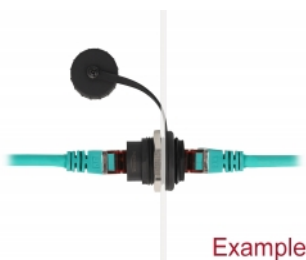

Delock RJ45 Cat.6 ενσωματωμένος σύνδεσμος με προστατευτικό καπάκι σκόνης

Περιγραφή

Αυτός ο ενσωματωμένος σύνδεσμος RJ45 της Delock μπορεί να χρησιμοποιηθεί σε ένα περίβλημα διακόπτη ή ένα κούτιο διανομής για να συνδέσει δύο υποδοχές RJ45 μαζί.

Κάλυμμα σκόνης

Το προστατευτικό καπάκι σκόνης προστατεύει τη θηλυκή θύρα από ακαθαρσίες ή φθορές όταν δεν βρίσκεται σε χρήση. Η ενσωματωμένη πρίζα παραμένει έτσι έτοιμη για χρήση μακροπρόθεσμα, ειδικά σε περιβάλλοντα με σκόνη και στον τομέα της βιομηχανίας.

Χαρακτηριστικά

- Συνδετήρας:
  - 1 x θηλυκός RJ45
  - 1 x θηλυκός RJ45
- Ενσωματωμένη οπή Ø: 23,5 χιλ.
- Προδιαγραφές Cat.6
- Με προστατευτικό καπάκι σκόνης
- Υλικό περιβλήματος: μέταλλο / πλαστικό
- Χρώμα: μαύρο
- Διαστάσεις (ΜxΒ): περίπου 28,3 x 23,5 mm

Περιεχόμενα συσκευασίας

- Ενσωματωμένος σύνδεσμος

Αρ. προϊόντος 86967

EAN: 4043619869671

Χώρα προέλευσης: China

Συσκευασία: Τσαντάκι με φερμουάρ

Εικόνες