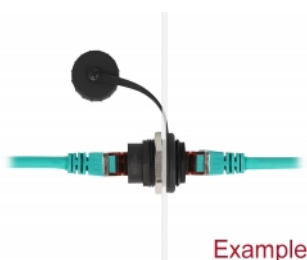

Delock Integrovaný konektor RJ45 Cat.6 s ochrannou protiprachovou krytkou

Popis

Tento integrovaný konektor RJ45 značky Delock lze používat ve spínací skříni nebo v rozvodné skříni k propojení dvou zástrček RJ45 dohromady.

Specifikace

- Konektor:
1 x RJ45 samice
1 x RJ45 samice
- Průměr dodaného otvoru: 23,5 mm
- Cat.6 specifikace
- S ochrannou protiprachovou krytkou
- Materiál pouzdra: kovová / plast
- Barva: černá
- Rozměry (DxH): cca. 28,3 x 23,5 mm

Obsah balení

- Integrovaný konektor

Číslo produktu 86967

EAN: 4043619869671

Země původu: China

Balení: Plastová taška se zipem

Příslušenství

Example

Materiál pouzdra: kovová / plast

Diameter: 22,8 mm

Délka: 28,3 mm

Barva: černá