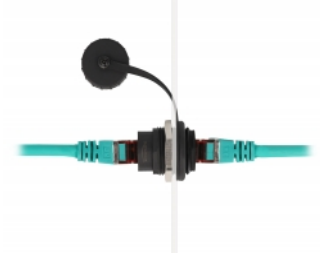

Abbildungen