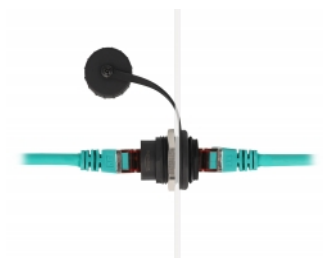

Příslušenství