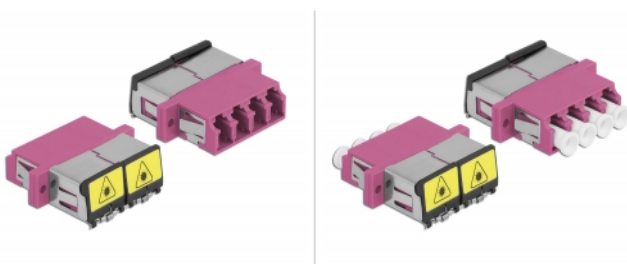

Delock Optisk fiberkopplare med laserskyddsflik LC Quad hona till LC Quad hona multiläge violett

Beskrivning

Med LC Quad-kopplingen från Delock kan optiska fiberanslutningar hane enkelt anslutas till varandra. Kopplingen gör det möjligt att skapa en direktanslutning till den optiska fiberkabeln och passar för enkel montering optiska fiberanslutningslådor, skåp och patchpaneler.

Skyddar mot laserstrålning

Den inbyggda fliken säkerställer skydd mot laserstrålning.

Skydd från dammskydd

Kopplingen är utrustad med ett lämpligt lock för att skydda bussningen från damm och hålla den ren.

Specifikationer

- Anslutning:
  1 x LC Quad hona >
  1 x LC Quad hona
- För multimodfiber OM4
- Keramisk hylsa
- Med en laserskyddsflik och ett dammskyddslock
- Montering via metallhållare eller skruvar
- 2 x monteringshål
- Monteringshål diameter: 2,3 mm
- Skruvhåldelning: ca 30,7 mm
- Panelutskärning (BxH): ca 26,6 x 9,5 mm
- Drifttemperatur: -20 °C ~ 70 °C
- Material: plast
- Färg: violett
- Mått (LxBxH): ca 29,2 x 25,6 x 9,3 mm

Systemkrav

- En ledig LC Quad-port hane

Paketets innehåll

- LC Quad-koppling

Artikelnummer 86906

EAN: 4043619869060

Ursprungsland: China

Paket: • Poly bag

Bilder