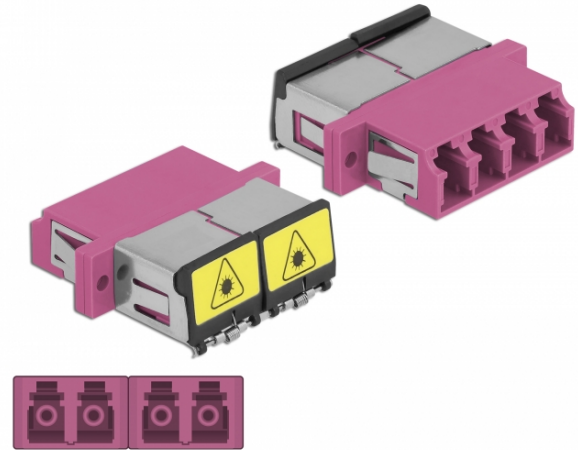

Delock Optisk fiberkopplare med laserskyddsflik LC Quad hona till LC Quad hona multiläge violett

Beskrivning

Med LC Quad-kopplingen från Delock kan optiska fiberanslutningar hane enkelt anslutas till varandra. Kopplingen gör det möjligt att skapa en direktanslutning till den optiska fiberkabeln och passar för enkel montering optiska fiberanslutningslådor, skåp och patchpaneler.

Skyddar mot laserstrålning

Den inbyggda fliken säkerställer skydd mot laserstrålning.

Skydd från dammskydd

Kopplingen är utrustad med ett lämpligt lock för att skydda bussningen från damm och hålla den ren.

Specifikationer

- Anslutning:
1 x LC Quad hona >
1 x LC Quad hona
- För multimodfiber OM4
- Keramisk hylsa
- Med en laserskyddsflik och ett dammskyddslock
- Montering via metallhållare eller skruvar
- 2 x monteringshål
- Monteringshål diameter: 2,3 mm
- Skruvhåldelning: ca 30,7 mm
- Panelutskärning (BxH): ca 26,6 x 9,5 mm
- Drifttemperatur: -20 °C ~ 70 °C
- Material: plast
- Färg: violett
- Mått (LxBxH): ca 29,2 x 25,6 x 9,3 mm

Systemkrav

- En ledig LC Quad-port hane

Paketets innehåll

- LC Quad-koppling

Artikelnummer 86906

EAN: 4043619869060

Ursprungsland: China

Paket: • Poly bag