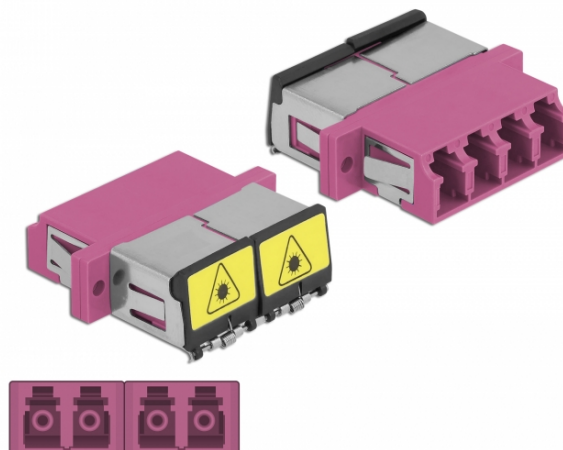

Delock Cuplaj optic din fibre cu protecție laser flip LC Quad mamă la LC Quad mamă Multi-mode, violet

Descriere scurta

Cu acest cuplaj LC Quad de la Delock, conectorii din fibre optice tată se pot conecta cu ușurință între ei. Cuplarea permite conectarea directă la cablul de fibră optică și este potrivit pentru montarea simplă în cutii de conexiuni din fibre optice, dulapuri și panouri tip buzunar.

Protecție împotriva radiațiilor laser

Flip-ul integrat asigură protecția împotriva radiațiilor laser.

Protecție împotriva prafului datorită capacului

Ambreiajul este echipat cu un capac potrivit pentru a proteja manșonul de praf și pentru a-l păstra curat.

Specification

- Conectori:
1 x LC Quad mamă >
1 x LC Quad mamă
- Pentru fibră multi-mod OM4
- Manșon din ceramică
- Cu laser de protecție flip și un capac de protecție împotriva prafului
- Montare prin suport metalic sau șuruburi
- 2 găuri de montare
- Diametrul orificiului de montare: 2,3 mm
- Distanță orificiu șurub: cca 30,7 mm
- Decupaj panou (LxI): aprox. 26,6 x 9,5 mm
- Temperatură în stare de funcționare: -20 °C ~ 70 °C
- Material: plastic
- Culoare: violet
- Dimensiunii (LxIxI): aprox. 29,2 x 25,6 x 9,3 mm

Imagini

Interface	
Conector 1:	1 x LC Quad mamă
Conector 2:	1 x LC Quad mamă
Technical characteristics	
Temperatură în stare de funcționare:	-20 °C ~ 70 °C
Physical characteristics	
Material:	plastic
Lungime:	29.2 mm
Width:	25,6 mm
Height:	9,3 mm
Colour:	violet