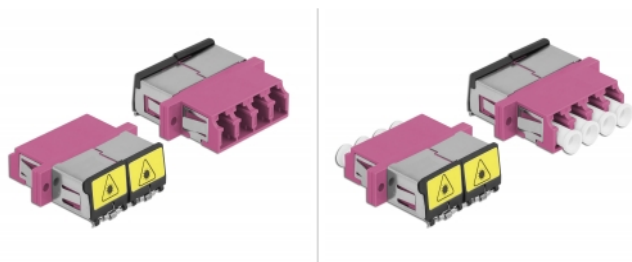

Delock Cuplaj optic din fibre cu protecție laser flip LC Quad mamă la LC Quad mamă Multi-mode, violet

Descriere scurta

Cu acest cuplaj LC Quad de la Delock, conectorii din fibre optice tată se pot conecta cu ușurință între ei. Cuplarea permite conectarea directă la cablul de fibră optică și este potrivit pentru montarea simplă în cutii de conexiuni din fibre optice, dulapuri și panouri tip buzunar.

Protecție împotriva radiațiilor laser

Flip-ul integrat asigură protecția împotriva radiațiilor laser.

Protecție împotriva prafului datorită capacului

Ambreiajul este echipat cu un capac potrivit pentru a proteja manșonul de praf și pentru a-l păstra curat.

Specification

- Conectori:
1 x LC Quad mamă >
1 x LC Quad mamă
- Pentru fibră multi-mod OM4
- Manșon din ceramică
- Cu laser de protecție flip și un capac de protecție împotriva prafului
- Montare prin suport metalic sau șuruburi
- 2 găuri de montare
- Diametrul orificiului de montare: 2,3 mm
- Distanță orificiu șurub: cca 30,7 mm
- Decupaj panou (LxI): aprox. 26,6 x 9,5 mm
- Temperatură în stare de funcționare: -20 °C ~ 70 °C
- Material: plastic
- Culoare: violet
- Dimensiunii (LxIxI): aprox. 29,2 x 25,6 x 9,3 mm

Imagini

Interface	
Conector 1:	1 x LC Quad mamă
Conector 2:	1 x LC Quad mamă
Technical characteristics	
Temperatură în stare de funcționare:	-20 °C ~ 70 °C
Physical characteristics	
Material:	plastic
Lungime:	29.2 mm
Width:	25,6 mm
Height:	9,3 mm
Colour:	violet