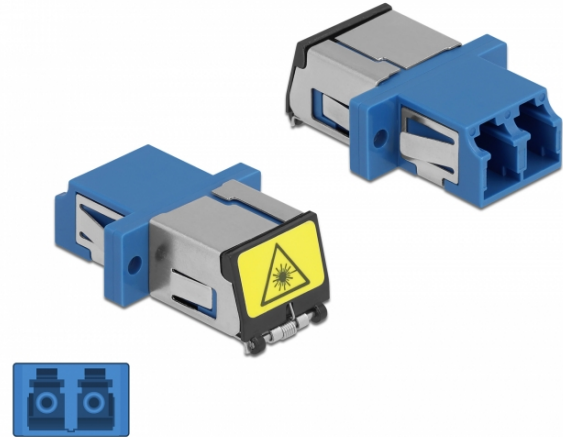

Optisk fiberkopplare med laserskyddsflik LC Duplex hona till LC Duplex hona singelläge blå

Beskrivning

Med LC Duplex-kopplingen från Delock kan optiska fiberanslutningar hane enkelt anslutas till varandra. Kopplingen gör det möjligt att skapa en direktanslutning till den optiska fiberkabeln och passar för enkel montering optiska fiberanslutningslådor, skåp och patchpaneler.

Skyddar mot laserstrålning

Den inbyggda fliken säkerställer skydd mot laserstrålning.

Skydd från dammskydd

Kopplingen är utrustad med ett lämpligt lock för att skydda bussningen från damm och hålla den ren.

Specifikationer

- Anslutning:
1 x LC Duplex hona >
1 x LC Duplex hona
- För singlemodfiber
- Keramisk hylsa
- Med en laserskyddsflik och ett dammskyddslock
- Montering via metallhållare eller skruvar
- 2 x monteringshål
- Monteringshål diameter: 2,3 mm
- Skruvhåldelning: ca 18 mm
- Panelutskärning (BxH): ca 13,4 x 9,5 mm
- Drifttemperatur: -20 °C ~ 70 °C
- Material: plast
- Färg: blå
- Mått (LxBxH): ca 29,2 x 12,7 x 9,3 mm

Bilder

Interface	
Kontakt 1:	1 x LC Duplex hona
Kontakt 2:	1 x LC Duplex hona
Technical characteristics	
Driftstemperatur:	-20 °C ~ 70 °C
Physical characteristics	
Material:	plast
Längd:	29,2 mm
Width:	12,7 mm
Height:	9,3 mm
Färg:	blått