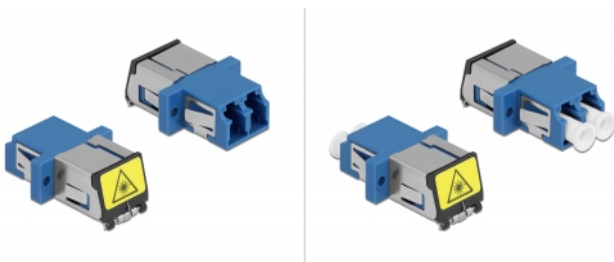

Optisk fiberkopplare med laserskyddsflik LC Duplex hona till LC Duplex hona singelläge blå

Beskrivning

Med LC Duplex-kopplingen från Delock kan optiska fiberanslutningar hane enkelt anslutas till varandra. Kopplingen gör det möjligt att skapa en direktanslutning till den optiska fiberkabeln och passar för enkel montering optiska fiberanslutningslådor, skåp och patchpaneler.

Skyddar mot laserstrålning

Den inbyggda fliken säkerställer skydd mot laserstrålning.

Skydd från dammskydd

Kopplingen är utrustad med ett lämpligt lock för att skydda bussningen från damm och hålla den ren.

Specifikationer

- Anslutning:
1 x LC Duplex hona >
1 x LC Duplex hona
- För singlemodfiber
- Keramisk hylsa
- Med en laserskyddsflik och ett dammskyddslock
- Montering via metallhållare eller skruvar
- 2 x monteringshål
- Monteringshål diameter: 2,3 mm
- Skruvhåldelning: ca 18 mm
- Panelutskärning (BxH): ca 13,4 x 9,5 mm
- Drifttemperatur: -20 °C ~ 70 °C
- Material: plast
- Färg: blå
- Mått (LxBxH): ca 29,2 x 12,7 x 9,3 mm

Bilder

Interface	
Kontakt 1:	1 x LC Duplex hona
Kontakt 2:	1 x LC Duplex hona
Technical characteristics	
Driftstemperatur:	-20 °C ~ 70 °C
Physical characteristics	
Material:	plast
Längd:	29,2 mm
Width:	12,7 mm
Height:	9,3 mm
Färg:	blått