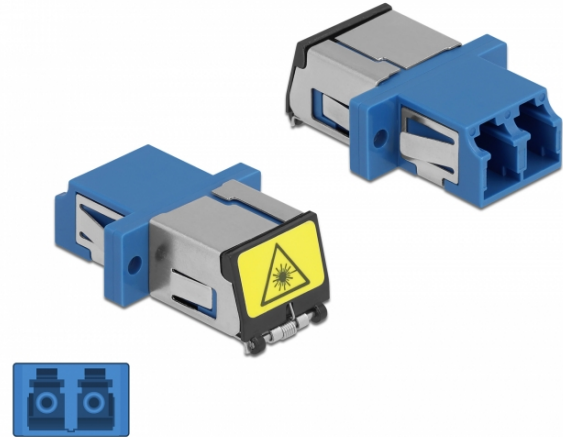

Cuplaj optic din fibre cu protecție laser flip LC Duplex mamă la LC Duplex mamă Single-mode, albastru

Descriere scurta

Cu acest cuplaj LC Duplex de la Delock, conectorii din fibre optice tată se pot conecta cu ușurință între ei. Cuplarea permite conectarea directă la cablul de fibră optică și este potrivit pentru montarea simplă în cutii de conexiuni din fibre optice, dulapuri și panouri tip buzunar.

Protecție împotriva radiațiilor laser

Flip-ul integrat asigură protecția împotriva radiațiilor laser.

Protecție împotriva prafului datorită capacului

Ambreiajul este echipat cu un capac potrivit pentru a proteja manșonul de praf și pentru a-l păstra curat.

Specification

- Conectori:
 - 1 x LC Duplex mamă >
 - 1 x LC Duplex mamă
- Pentru fibră multi-mod
- Manșon din ceramică
- Cu laser de protecție flip și un capac de protecție împotriva prafului
- Montare prin suport metalic sau șuruburi
- 2 găuri de montare
- Diametrul orificiului de montare: 2,3 mm
- Distanță orificiu șurub: cca 18 mm
- Decupaj panou (LxI): aprox. 13,4 x 9,5 mm
- Temperatură în stare de funcționare: -20 °C ~ 70 °C
- Material: plastic
- Culoare: albastru
- Dimensiunii (LxIxI): aprox. 29,2 x 12,7 x 9,3 mm

Imagini

Interface	
Conector 1:	1 x LC Duplex mamă
Conector 2:	1 x LC Duplex mamă
Technical characteristics	
Temperatură în stare de funcționare:	-20 °C ~ 70 °C
Physical characteristics	
Material:	plastic
Lungime:	29.2 mm
Width:	12,7 mm
Height:	9,3 mm
Colour:	albastru