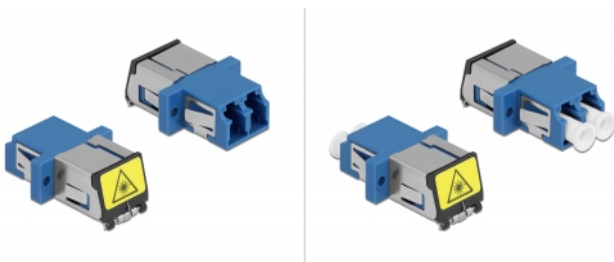

Cuplaj optic din fibre cu protecție laser flip LC Duplex mamă la LC Duplex mamă Single-mode, albastru

Descriere scurta

Cu acest cuplaj LC Duplex de la Delock, conectorii din fibre optice tată se pot conecta cu ușurință între ei. Cuplarea permite conectarea directă la cablul de fibră optică și este potrivit pentru montarea simplă în cutii de conexiuni din fibre optice, dulapuri și panouri tip buzunar.

Protecție împotriva radiațiilor laser

Flip-ul integrat asigură protecția împotriva radiațiilor laser.

Protecție împotriva prafului datorită capacului

Ambreiajul este echipat cu un capac potrivit pentru a proteja manșonul de praf și pentru a-l păstra curat.

Specification

- Conectori:
 - 1 x LC Duplex mamă >
 - 1 x LC Duplex mamă
- Pentru fibră multi-mod
- Manșon din ceramică
- Cu laser de protecție flip și un capac de protecție împotriva prafului
- Montare prin suport metalic sau șuruburi
- 2 găuri de montare
- Diametrul orificiului de montare: 2,3 mm
- Distanță orificiu șurub: cca 18 mm
- Decupaj panou (LxI): aprox. 13,4 x 9,5 mm
- Temperatură în stare de funcționare: -20 °C ~ 70 °C
- Material: plastic
- Culoare: albastru
- Dimensiunii (LxIxI): aprox. 29,2 x 12,7 x 9,3 mm

Imagini

Interface	
Conector 1:	1 x LC Duplex mamă
Conector 2:	1 x LC Duplex mamă
Technical characteristics	
Temperatură în stare de funcționare:	-20 °C ~ 70 °C
Physical characteristics	
Material:	plastic
Lungime:	29.2 mm
Width:	12,7 mm
Height:	9,3 mm
Colour:	albastru