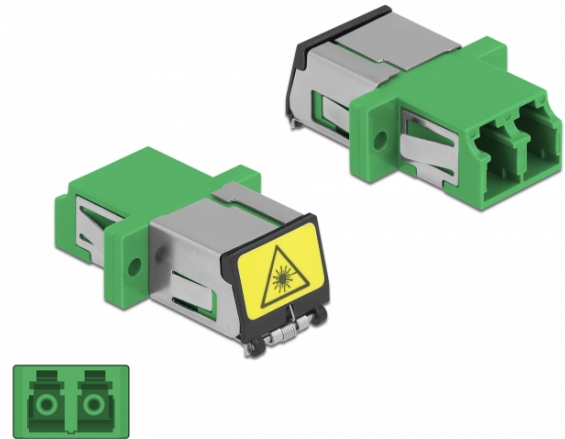

Delock Optisk fiberkopplare med laserskyddsflik LC Duplex hona till LC Duplex hona singelläge grön

Beskrivning

Med LC Duplex-kopplingen från Delock kan optiska fiberanslutningar hane enkelt anslutas till varandra. Kopplingen gör det möjligt att skapa en direktanslutning till den optiska fiberkabeln och passar för enkel montering optiska fiberanslutningslådor, skåp och patchpaneler.

Skyddar mot laserstrålning

Den inbyggda fliken säkerställer skydd mot laserstrålning.

Skydd från dammskydd

Kopplingen är utrustad med ett lämpligt lock för att skydda bussningen från damm och hålla den ren.

Specifikationer

- Anslutning:
1 x LC Duplex hona >
1 x LC Duplex hona
- För singlemodfiber
- Keramisk hylsa
- Med en laserskyddsflik och ett dammskyddslock
- Montering via metallhållare eller skruvar
- 2 x monteringshål
- Monteringshål diameter: 2,3 mm
- Skruvhåldelning: ca 18 mm
- Panelutskärning (BxH): ca 13,4 x 9,5 mm
- Drifttemperatur: -20 °C ~ 70 °C
- Material: plast
- Färg: grön
- Mått (LxBxH): ca 29,2 x 12,7 x 9,3 mm

Bilder

Interface	
Kontakt 1:	1 x LC Duplex hona
Kontakt 2:	1 x LC Duplex hona
Technical characteristics	
Driftstemperatur:	-20 °C ~ 70 °C
Physical characteristics	
Material:	plast
Längd:	29,2 mm
Width:	12,7 mm
Height:	9,3 mm
Färg:	grön