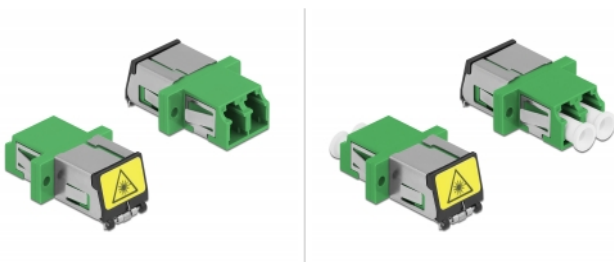

Delock Optisk fiberkopplare med laserskyddsflik LC Duplex hona till LC Duplex hona singelläge grön

Beskrivning

Med LC Duplex-kopplingen från Delock kan optiska fiberanslutningar hane enkelt anslutas till varandra. Kopplingen gör det möjligt att skapa en direktanslutning till den optiska fiberkabeln och passar för enkel montering optiska fiberanslutningslådor, skåp och patchpaneler.

Skyddar mot laserstrålning

Den inbyggda fliken säkerställer skydd mot laserstrålning.

Skydd från dammskydd

Kopplingen är utrustad med ett lämpligt lock för att skydda bussningen från damm och hålla den ren.

Specifikationer

- Anslutning:
  1 x LC Duplex hona >
  1 x LC Duplex hona
- För singlemodfiber
- Keramisk hylsa
- Med en laserskyddsflik och ett dammskyddslock
- Montering via metallhållare eller skruvar
- 2 x monteringshål
- Monteringshål diameter: 2,3 mm
- Skruvhåldelning: ca 18 mm
- Panelutskärning (BxH): ca 13,4 x 9,5 mm
- Drifttemperatur: -20 °C ~ 70 °C
- Material: plast
- Färg: grön
- Mått (LxBxH): ca 29,2 x 12,7 x 9,3 mm

Systemkrav

- En ledig LC Duplex-port hane

Paketets innehåll

- LC Duplex-koppling

Artikelnummer 86897

EAN: 4043619868971

Ursprungsland: China

Paket: • Poly bag

Bilder