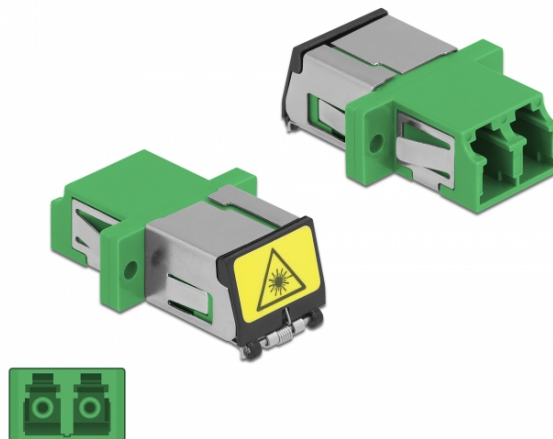

Delock Cuplaj optic din fibre cu protecție laser flip LC Duplex mamă la LC Duplex mamă Single-mode, verde

Descriere scurta

Cu acest cuplaj LC Duplex de la Delock, conectorii din fibre optice tată se pot conecta cu ușurință între ei. Cuplarea permite conectarea directă la cablul de fibră optică și este potrivit pentru montarea simplă în cutii de conexiuni din fibre optice, dulapuri și panouri tip buzunar.

Protecție împotriva radiațiilor laser

Flip-ul integrat asigură protecția împotriva radiațiilor laser.

Protecție împotriva prafului datorită capacului

Ambreiajul este echipat cu un capac potrivit pentru a proteja manșonul de praf și pentru a-l păstra curat.

Specification

- Conectori:
 - 1 x LC Duplex mamă >
 - 1 x LC Duplex mamă
- Pentru fibră multi-mod
- Manșon din ceramică
- Cu laser de protecție flip și un capac de protecție împotriva prafului
- Montare prin suport metalic sau șuruburi
- 2 găuri de montare
- Diametrul orificiului de montare: 2,3 mm
- Distanță orificiu șurub: cca 18 mm
- Decupaj panou (LxÎ): aprox. 13,4 x 9,5 mm
- Temperatură în stare de funcționare: -20 °C ~ 70 °C
- Material: plastic
- Culoare: verde
- Dimensiunii (LxÎ): aprox. 29,2 x 12,7 x 9,3 mm

Imagini

Interface	
Conector 1:	1 x LC Duplex mamă
Conector 2:	1 x LC Duplex mamă
Technical characteristics	
Temperatură în stare de funcționare:	-20 °C ~ 70 °C
Physical characteristics	
Material:	plastic
Lungime:	29.2 mm
Width:	12,7 mm
Height:	9,3 mm
Colour:	verde