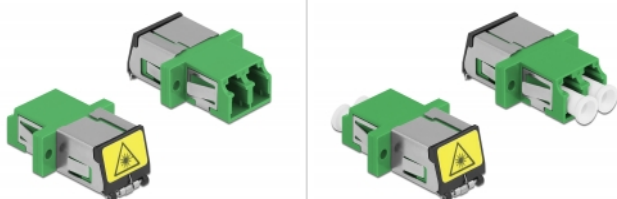

Delock Cuplaj optic din fibre cu protecție laser flip LC Duplex mamă la LC Duplex mamă Single-mode, verde

Descriere scurta

Cu acest cuplaj LC Duplex de la Delock, conectorii din fibre optice tată se pot conecta cu ușurință între ei. Cuplarea permite conectarea directă la cablul de fibră optică și este potrivit pentru montarea simplă în cutii de conexiuni din fibre optice, dulapuri și panouri tip buzunar.

Protecție împotriva radiațiilor laser

Flip-ul integrat asigură protecția împotriva radiațiilor laser.

Protecție împotriva prafului datorită capacului

Ambreiajul este echipat cu un capac potrivit pentru a proteja manșonul de praf și pentru a-l păstra curat.

Specification

- Conectori:
 - 1 x LC Duplex mamă >
 - 1 x LC Duplex mamă
- Pentru fibră multi-mod
- Manșon din ceramică
- Cu laser de protecție flip și un capac de protecție împotriva prafului
- Montare prin suport metalic sau șuruburi
- 2 găuri de montare
- Diametrul orificiului de montare: 2,3 mm
- Distanță orificiu șurub: cca 18 mm
- Decupaj panou (LxÎ): aprox. 13,4 x 9,5 mm
- Temperatură în stare de funcționare: -20 °C ~ 70 °C
- Material: plastic
- Culoare: verde
- Dimensiunii (LxÎ): aprox. 29,2 x 12,7 x 9,3 mm

Imagini

Interface	
Conector 1:	1 x LC Duplex mamă
Conector 2:	1 x LC Duplex mamă
Technical characteristics	
Temperatură în stare de funcționare:	-20 °C ~ 70 °C
Physical characteristics	
Material:	plastic
Lungime:	29.2 mm
Width:	12,7 mm
Height:	9,3 mm
Colour:	verde