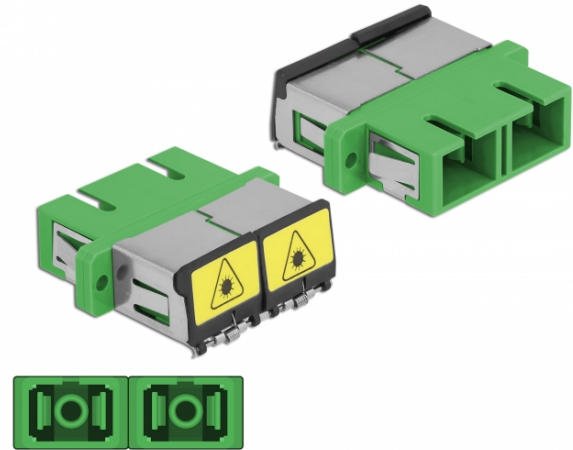

## Beskrivning

Med SC Duplex-kopplingen från Delock kan optiska fiberanslutningar hane enkelt anslutas till varandra. Kopplingen gör det möjligt att skapa en direktanslutning till den optiska fiberkabeln och passar för enkel montering optiska fiberanslutningslådor, skåp och patchpaneler.

### Skyddar mot laserstrålning

Den inbyggda fliken säkerställer skydd mot laserstrålning.

### Skydd från dammskydd

Kopplingen är utrustad med ett lämpligt lock för att skydda bussningen från damm och hålla den ren.

## Specifikationer

- Anslutning:  
1 x SC Duplex hona >  
1 x SC Duplex hona
- För singlemodfiber
- Keramisk hylsa
- Med en laserskyddsflik och ett dammskyddslock
- Montering via metallhållare eller skruvar
- 2 x monteringshål
- Monteringshål diameter: 2,4 mm
- Skruvhåldelning: ca 30,7 mm
- Panelutskärning (BxH): ca 26,6 x 9,5 mm
- Drifttemperatur: -20 °C ~ 70 °C
- Material: plast
- Färg: grön
- Mått (LxBxH): ca 34,7 x 25,6 x 9,3 mm