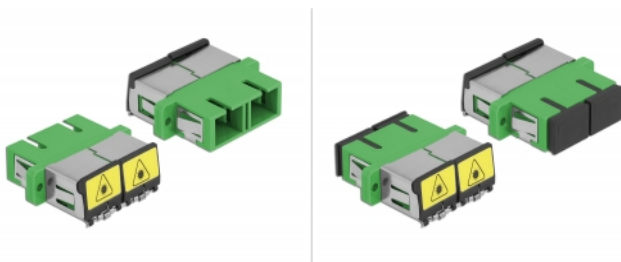

Delock Optisk fiberkopplare med laserskyddsflik SC Duplex hona till SC Duplex hona singelläge grön

Beskrivning

Med SC Duplex-kopplingen från Delock kan optiska fiberanslutningar hane enkelt anslutas till varandra. Kopplingen gör det möjligt att skapa en direktanslutning till den optiska fiberkabeln och passar för enkel montering optiska fiberanslutningslådor, skåp och patchpaneler.

Skyddar mot laserstrålning

Den inbyggda fliken säkerställer skydd mot laserstrålning.

Skydd från dammskydd

Kopplingen är utrustad med ett lämpligt lock för att skydda bussningen från damm och hålla den ren.

Specifikationer

- Anslutning:
  1 x SC Duplex hona >
  1 x SC Duplex hona
- För singlemodfiber
- Keramisk hylsa
- Med en laserskyddsflik och ett dammskyddslock
- Montering via metallhållare eller skruvar
- 2 x monteringshål
- Monteringshål diameter: 2,4 mm
- Skruvhåldelning: ca 30,7 mm
- Panelutskärning (BxH): ca 26,6 x 9,5 mm
- Drifttemperatur: -20 °C ~ 70 °C
- Material: plast
- Färg: grön
- Mått (LxBxH): ca 34,7 x 25,6 x 9,3 mm

Systemkrav

- En ledig SC Duplex-port hane

Paketets innehåll

- SC Duplex-koppling

Artikelnummer 86892

EAN: 4043619868926

Ursprungsland: China

Paket: • Zippåse

Bilder