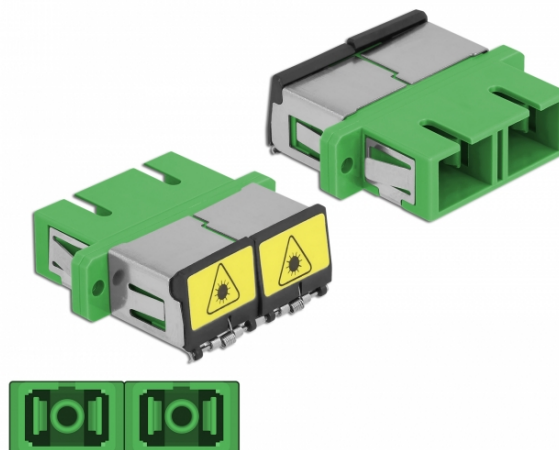

Delock Cuplaj optic din fibre cu protecție laser flip SC Duplex mamă la SC Duplex mamă Single-mode, verde

Descriere scurta

Cu acest cuplaj SC Duplex de la Delock, conectorii din fibre optice tată se pot conecta cu ușurință între ei. Cuplarea permite conectarea directă la cablul de fibră optică și este potrivit pentru montarea simplă în cutii de conexiuni din fibre optice, dulapuri și panouri tip buzunar.

Protecție împotriva radiațiilor laser

Flip-ul integrat asigură protecția împotriva radiațiilor laser.

Protecție împotriva prafului datorită capacului

Ambreiajul este echipat cu un capac potrivit pentru a proteja manșonul de praf și pentru a-l păstra curat.

Specification

- Conectori:
 - 1 x SC Duplex mamă >
 - 1 x SC Duplex mamă
- Pentru fibră multi-mod
- Manșon din ceramică
- Cu laser de protecție flip și un capac de protecție împotriva prafului
- Montare prin suport metalic sau șuruburi
- 2 găuri de montare
- Diametrul orificiului de montare: 2,4 mm
- Distanță orificiu șurub: cca 30,7 mm
- Decupaj panou (LxÎ): aprox. 26,6 x 9,5 mm
- Temperatură în stare de funcționare: -20 °C ~ 70 °C
- Material: plastic
- Culoare: verde
- Dimensiunii (LxÎxÎ): aprox. 34,7 x 25,6 x 9,3 mm

Imagini

Interface	
Conector 1:	1 x SC Duplex mamă
Conector 2:	1 x SC Duplex mamă
Technical characteristics	
Temperatură în stare de funcționare:	-20 °C ~ 70 °C
Physical characteristics	
Material:	plastic
Lungime:	34,7 mm
Width:	25,6 mm
Height:	9,3 mm
Colour:	verde