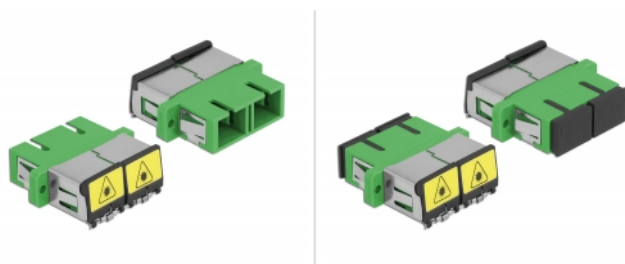

Delock Cuplaj optic din fibre cu protecție laser flip SC Duplex mamă la SC Duplex mamă Single-mode, verde

Descriere scurta

Cu acest cuplaj SC Duplex de la Delock, conectorii din fibre optice tată se pot conecta cu ușurință între ei. Cuplarea permite conectarea directă la cablul de fibră optică și este potrivit pentru montarea simplă în cutii de conexiuni din fibre optice, dulapuri și panouri tip buzunar.

Protecție împotriva radiațiilor laser

Flip-ul integrat asigură protecția împotriva radiațiilor laser.

Protecție împotriva prafului datorită capacului

Ambreiajul este echipat cu un capac potrivit pentru a proteja manșonul de praf și pentru a-l păstra curat.

Specification

- Conectori:
  - 1 x SC Duplex mamă >
  - 1 x SC Duplex mamă
- Pentru fibră multi-mod
- Manșon din ceramică
- Cu laser de protecție flip și un capac de protecție împotriva prafului
- Montare prin suport metalic sau șuruburi
- 2 găuri de montare
- Diametrul orificiului de montare: 2,4 mm
- Distanță orificiu șurub: cca 30,7 mm
- Decupaj panou (LxÎ): aprox. 26,6 x 9,5 mm
- Temperatură în stare de funcționare: -20 °C ~ 70 °C
- Material: plastic
- Culoare: verde
- Dimensiunii (LxÎxÎ): aprox. 34,7 x 25,6 x 9,3 mm

Cerinte de sistem

- Un port tată SC Duplex liber

Pachetul contine

- ambreiaje SC Duplex

Nr. 86892

EAN: 4043619868926

Țara de origine: China

Pachet: • Pungă din plastic cu închidere tip fermoar

Imagini