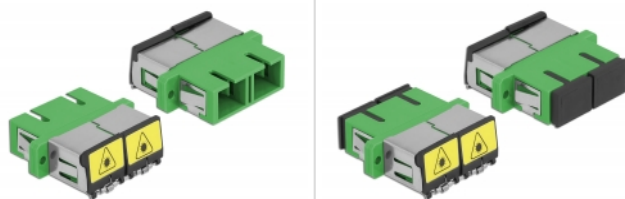

Delock Optická spojka ze zásuvky s ochrannou klapkou proti laseru SC Duplex na zásuvku SC Duplex, Single-mode, zelený

Popis

S touto spojkou SC Duplex značky Delock lze snadno navzájem propojit dva zástrčkové konektory optických kabelů. Tato spojka umožňuje přímé připojení k optickému kabelu a je vhodná pro snadnou montáž do optických spojovacích skříní, skříněk a propojovacích panelů.

Specifikace

- Konektor:
1 x SC Duplex samice >
1 x SC Duplex samice
- Pro Single mód optiku
- Keramická objímka
- S laserovou ochrannou klapkou a protiprachovou ochrannou čepičkou
- Montáž prostřednictvím kovového držáku nebo šroubů
- 2 x montážní díry
- Průměr montážní díry: 2,4 mm
- Rozteč otvorů pro šroub: ca. 30,7 mm
- Výřez v panelu (ŠxV): cca. 26,6 x 9,5 mm
- Provozní teplota: -20 °C ~ 70 °C
- Materiál: plast
- Barva: zelený
- Rozměry (DxŠxV): cca. 34,7 x 25,6 x 9,3 mm

Systémové požadavky

- Volný port SC Duplex samec

Obsah balení

- spojky SC Duplex vazební šlen

Číslo produktu 86892

EAN: 4043619868926

Země původu: China

Balení: • Plastová taška se zipem

Příslušenství

Interface	
Konektor 1:	1 x SC Duplex samice
Konektor 2:	1 x SC Duplex samice
Technical characteristics	
Provozní teplota:	-20 °C ~ 70 °C
Physical characteristics	
Materiál:	plast
Délka:	34,7 mm
Width:	25,6 mm
Height:	9,3 mm
Barva:	zelený