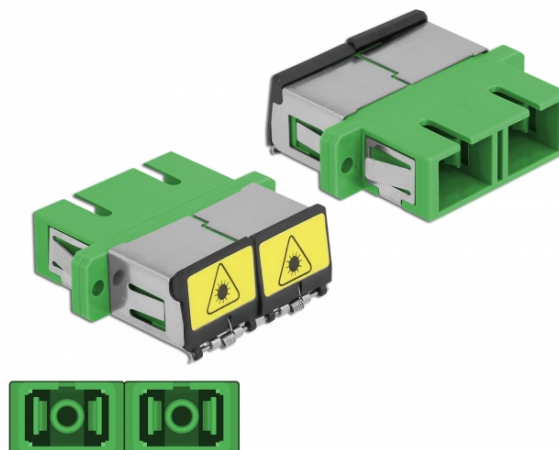

Delock Optická spojka ze zásuvky s ochrannou klapkou proti laseru SC Duplex na zásuvku SC Duplex, Single-mode, zelený

Popis

S touto spojkou SC Duplex značky Delock lze snadno navzájem propojit dva zástrčkové konektory optických kabelů. Tato spojka umožňuje přímé připojení k optickému kabelu a je vhodná pro snadnou montáž do optických spojovacích skříní, skříněk a propojovacích panelů.

Ochrana proti laserovému záření

Integrovaná klapka zaručuje ochranu proti laserovému záření.

Ochrana protiprachovým krytem

Tato spojka je vybavena vhodnou čepičkou na ochranu objímky proti prachu a k zajištění její čistoty.

Specifikace

- Konektor:
1 x SC Duplex samice >
1 x SC Duplex samice
- Pro Single mód optiku
- Keramická objímka
- S laserovou ochrannou klapkou a protiprachovou ochrannou čepičkou
- Montáž prostřednictvím kovového držáku nebo šroubů
- 2 x montážní díry
- Průměr montážní díry: 2,4 mm
- Rozteč otvorů pro šroub: ca. 30,7 mm
- Výřez v panelu (ŠxV): cca. 26,6 x 9,5 mm
- Provozní teplota: -20 °C ~ 70 °C
- Materiál: plast
- Barva: zelený
- Rozměry (DxŠxV): cca. 34,7 x 25,6 x 9,3 mm

Příslušenství

Interface	
Konektor 1:	1 x SC Duplex samice
Konektor 2:	1 x SC Duplex samice
Technical characteristics	
Provozní teplota:	-20 °C ~ 70 °C
Physical characteristics	
Materiál:	plast
Délka:	34,7 mm
Width:	25,6 mm
Height:	9,3 mm
Barva:	zelený