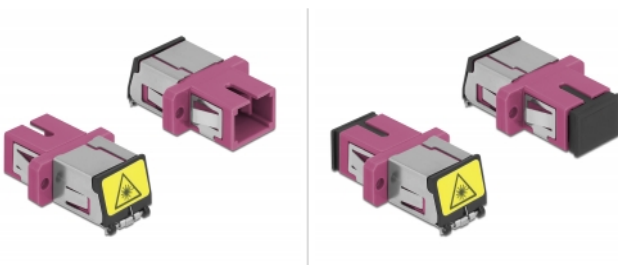

Optisk fiberkopplare med laserskyddsflik SC Simplex hona till SC Simplex hona multiläge violett

Beskrivning

Med SC Simplex-kopplingen från Delock kan optiska fiberanslutningar hane enkelt anslutas till varandra. Kopplingen gör det möjligt att skapa en direktanslutning till den optiska fiberkabeln och passar för enkel montering optiska fiberanslutningslådor, skåp och patchpaneler.

Skyddar mot laserstrålning

Den inbyggda fliken säkerställer skydd mot laserstrålning.

Skydd från dammskydd

Kopplingen är utrustad med ett lämpligt lock för att skydda bussningen från damm och hålla den ren.

Specifikationer

- Anslutning:
  1 x SC Simplex hona >
  1 x SC Simplex hona
- För multimodfiber OM4
- Keramisk hylsa
- Med en laserskyddsflik och ett dammskyddslock
- Montering via metallhållare eller skruvar
- 2 x monteringshål
- Monteringshål diameter: 2,4 mm
- Skruvhåldelning: ca 18 mm
- Panelutskärning (BxH): ca 13,4 x 9,5 mm
- Drifttemperatur: -20 °C ~ 70 °C
- Material: plast
- Färg: violett
- Mått (LxBxH): ca 27,4 x 12,7 x 9,3 mm

Systemkrav

- En ledig SC Simplex-port hane

Paketets innehåll

- SC Simplex-koppling

Artikelnummer 86891

EAN: 4043619868919

Ursprungsland: China

Paket: Zippåse

Bilder