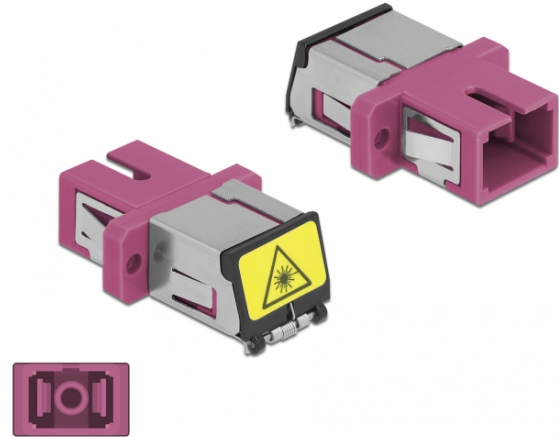

## Beskrivning

Med SC Simplex-kopplingen från Delock kan optiska fiberanslutningar hane enkelt anslutas till varandra. Kopplingen gör det möjligt att skapa en direktanslutning till den optiska fiberkabeln och passar för enkel montering optiska fiberanslutningslådor, skåp och patchpaneler.

### Skyddar mot laserstrålning

Den inbyggda fliken säkerställer skydd mot laserstrålning.

### Skydd från dammskydd

Kopplingen är utrustad med ett lämpligt lock för att skydda bussningen från damm och hålla den ren.

## Specifikationer

- Anslutning:  
1 x SC Simplex hona >  
1 x SC Simplex hona
- För multimodfiber OM4
- Keramisk hylsa
- Med en laserskyddsflik och ett dammskyddslock
- Montering via metallhållare eller skruvar
- 2 x monteringshål
- Monteringshål diameter: 2,4 mm
- Skruvhåldelning: ca 18 mm
- Panelutskärning (BxH): ca 13,4 x 9,5 mm
- Drifttemperatur: -20 °C ~ 70 °C
- Material: plast
- Färg: violett
- Mått (LxBxH): ca 27,4 x 12,7 x 9,3 mm