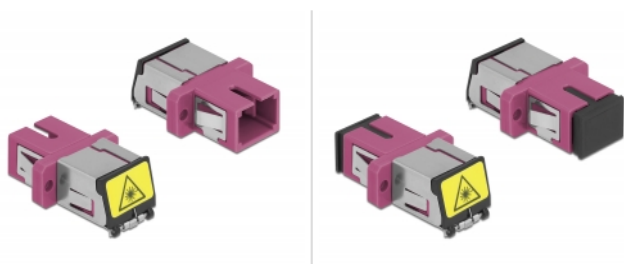

Cuplaj optic din fibre cu protecție laser flip SC Simplex mamă la SC Simplex mamă Multi-mode, violet

Descriere scurta

Cu acest cuplaj SC Simplex de la Delock, conectorii din fibre optice tată se pot conecta cu ușurință între ei. Cuplarea permite conectarea directă la cablul de fibră optică și este potrivit pentru montarea simplă în cutii de conexiuni din fibre optice, dulapuri și panouri tip buzunar.

Specification

- Conectori:
 - 1 x mamă SC Simplex >
 - 1 x mamă SC Simplex
- Pentru fibră multi-mod OM4
- Manșon din ceramică
- Cu laser de protecție flip și un capac de protecție împotriva prafului
- Montare prin suport metalic sau șuruburi
- 2 găuri de montare
- Diametrul orificiului de montare: 2,4 mm
- Distanță orificiu șurub: cca 18 mm
- Decupaj panou (LxI): aprox. 13,4 x 9,5 mm
- Temperatură în stare de funcționare: -20 °C ~ 70 °C
- Material: plastic
- Culoare: violet
- Dimensiunii (LxIxI): aprox. 27,4 x 12,7 x 9,3 mm

Cerinte de sistem

- Un port tată SC Simplex liber

Pachetul contine

- ambreiaje SC Simplex

Nr. 86891

EAN: 4043619868919

Țara de origine: China

Pachet: Pungă din plastic cu închidere tip fermoar

Imagini

Interface	
Conector 1:	1 x mamă SC Simplex
Conector 2:	1 x mamă SC Simplex
Technical characteristics	
Temperatură în stare de funcționare:	-20 °C ~ 70 °C
Physical characteristics	
Material:	plastic
Lungime:	27.4 mm
Width:	12,7 mm
Height:	9,3 mm
Colour:	violet