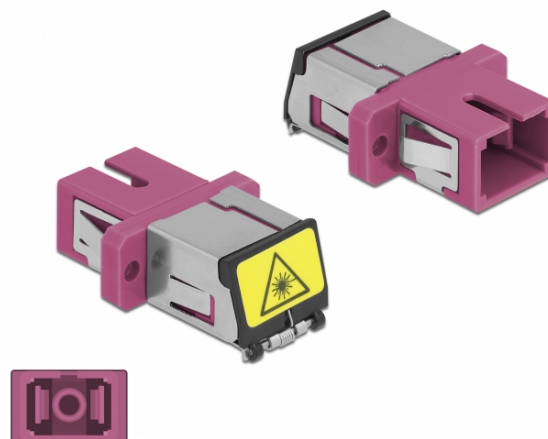

Cuplaj optic din fibre cu protecție laser flip SC Simplex mamă la SC Simplex mamă Multi-mode, violet

Descriere scurta

Cu acest cuplaj SC Simplex de la Delock, conectorii din fibre optice tată se pot conecta cu ușurință între ei. Cuplarea permite conectarea directă la cablul de fibră optică și este potrivit pentru montarea simplă în cutii de conexiuni din fibre optice, dulapuri și panouri tip buzunar.

Protecție împotriva radiațiilor laser

Flip-ul integrat asigură protecția împotriva radiațiilor laser.

Protecție împotriva prafului datorită capacului

Ambreiajul este echipat cu un capac potrivit pentru a proteja manșonul de praf și pentru a-l păstra curat.

Specification

- Conectori:
 - 1 x mamă SC Simplex >
 - 1 x mamă SC Simplex
- Pentru fibră multi-mod OM4
- Manșon din ceramică
- Cu laser de protecție flip și un capac de protecție împotriva prafului
- Montare prin suport metalic sau șuruburi
- 2 găuri de montare
- Diametrul orificiului de montare: 2,4 mm
- Distanță orificiu șurub: cca 18 mm
- Decupaj panou (LxI): aprox. 13,4 x 9,5 mm
- Temperatură în stare de funcționare: -20 °C ~ 70 °C
- Material: plastic
- Culoare: violet
- Dimensiunii (LxIxI): aprox. 27,4 x 12,7 x 9,3 mm

Imagini

Interface	
Conector 1:	1 x mamă SC Simplex
Conector 2:	1 x mamă SC Simplex
Technical characteristics	
Temperatură în stare de funcționare:	-20 °C ~ 70 °C
Physical characteristics	
Material:	plastic
Lungime:	27.4 mm
Width:	12,7 mm
Height:	9,3 mm
Colour:	violet