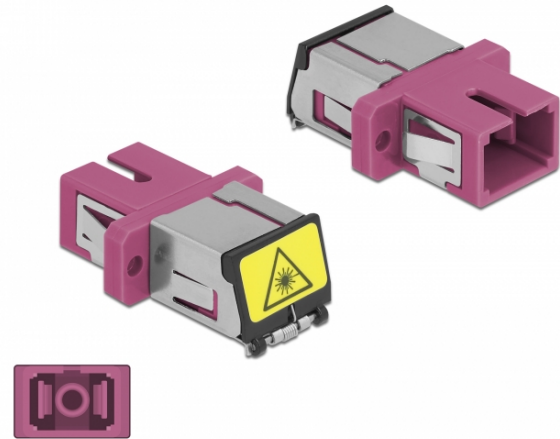

Coupleur de fibre optique de protection laser SC Simplex femelle à SC Simplex femelle Multimode, violet

Description

Avec ce couplage SC Simplex de Delock, les connecteurs mâles de fibre optique peuvent être facilement branchés l'un à l'autre. Le couplage permet une connexion directe au câble en fibre optique et il est approprié pour le montage simple de boîtiers de connexion de fibre optique, des armoires et des panneaux de raccordement.

Protection contre la radiation laser

Le volet intégré assure la protection contre la radiation laser.

Protection avec un capot contre la poussière

Le coupleur est muni d'un capot adapté pour protéger le manchon contre la poussière et le garder propre.

Spécifications techniques

- Connecteurs :
1 x SC Simplex femelle >
1 x SC Simplex femelle
- Pour fibre multi-mode OM4
- Manchon en céramique
- Avec un volet de protection laser et un capot de protection contre la poussière
- Montage via des rétenteurs métalliques ou des vis
- 2 orifices de montage
- Diamètre d'orifice de montage : 2,4 mm
- Pas du trou de vis : env. 18 mm
- Découpe du panneau (LxH) : env. 13,4 x 9,5 mm
- Température de fonctionnement : -20 °C ~ 70 °C
- Matériaux : plastique
- Couleur : violet
- Dimensions (LxlxH) : env. 27,4 x 12,7 x 9,3 mm

Image

Interface	
Connecteur 1:	1 x SC Simplex femelle
Connecteur 2:	1 x SC Simplex femelle
Technical characteristics	
Température de fonctionnement :	-20 °C ~ 70 °C
Physical characteristics	
Matériaux:	plastique
Longueur:	27.4 mm
Width:	12,7 mm
Height:	9,3 mm
Couleur:	violet