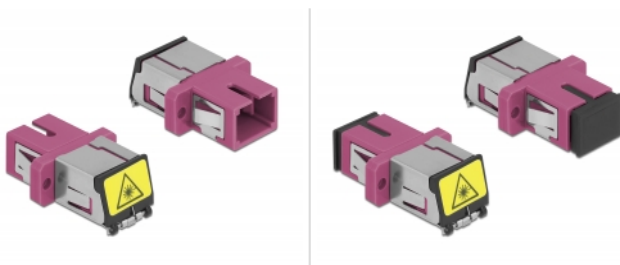

Coupleur de fibre optique de protection laser SC Simplex femelle à SC Simplex femelle Multimode, violet

Description

Avec ce couplage SC Simplex de Delock, les connecteurs mâles de fibre optique peuvent être facilement branchés l'un à l'autre. Le couplage permet une connexion directe au câble en fibre optique et il est approprié pour le montage simple de boîtiers de connexion de fibre optique, des armoires et des panneaux de raccordement.

Protection contre la radiation laser

Le volet intégré assure la protection contre la radiation laser.

Protection avec un capot contre la poussière

Le coupleur est muni d'un capot adapté pour protéger le manchon contre la poussière et le garder propre.

Spécifications techniques

- Connecteurs :
  1 x SC Simplex femelle >
  1 x SC Simplex femelle
- Pour fibre multi-mode OM4
- Manchon en céramique
- Avec un volet de protection laser et un capot de protection contre la poussière
- Montage via des rétenteurs métalliques ou des vis
- 2 orifices de montage
- Diamètre d'orifice de montage : 2,4 mm
- Pas du trou de vis : env. 18 mm
- Découpe du panneau (LxH) : env. 13,4 x 9,5 mm
- Température de fonctionnement : -20 °C ~ 70 °C
- Matériaux : plastique
- Couleur : violet
- Dimensions (LxlxH) : env. 27,4 x 12,7 x 9,3 mm

Configuration système requise

- Un port SC Simplex mâle libre

Contenu de l'emballage

- coupleurs SC Simplex

N° produit 86891

EAN: 4043619868919

Pays d'origine: China

Emballage: Sac polyvalent à fermeture éclair

Image