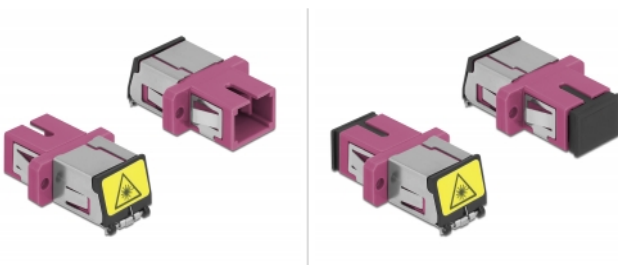

Acoplador de Fibra Óptica con protección láser flip SC Simplex hembra a SC Simplex hembra Multimodo violeta

Descripción

Con este acoplamiento SC Simplex de Delock, se pueden conectar los conectores macho de fibra óptica fácilmente entre sí. El acoplamiento permite una conexión directa al cable de fibra óptica y es adecuado para un montaje sencillo en cajas de conexión de fibra óptica, armarios y paneles de conexión.

Protección contra la radiación láser

La inversión integrada garantiza la protección contra la radiación láser.

Protección por cubierta antipolvo

El acoplamiento está equipado con una tapa adecuada para proteger la manga del polvo y mantenerla limpia.

Especificación técnica

- Conectores:
  1 x SC Simplex hembra >
  1 x SC Simplex hembra
- Para fibra multimodo OM4
- Manga de cerámica
- Con una tapa de protección láser y una tapa de protección contra el polvo
- Montaje a través de un soporte de metal o tornillos
- 2 orificios de montaje
- Diámetro del orificio de montaje: 2,4 mm
- Avance del orificio del tornillo: 18 mm aproximadamente
- Recorte del panel (ANxAL): aprox. 13,4 x 9,5 mm
- Temperatura de funcionamiento: -20 °C ~ 70 °C
- Material: plástico
- Color: violeta
- Dimensiones (LxANxAL): aprox. 27,4 x 12,7 x 9,3 mm

Requisitos del sistema

- Puerto macho SC Simplex disponible

Contenido del paquete

- acoplador SC Simplex

Número de elemento 86891

EAN: 4043619868919

Pais de origen: China

Paquete: Bolsa de plástico con cremallera

Image