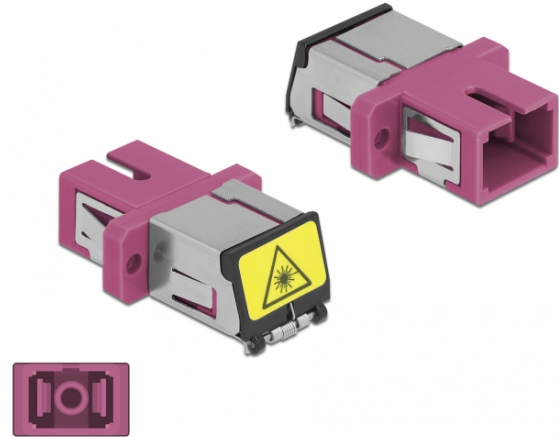

# Acoplador de Fibra Óptica con protección láser flip SC Simplex hembra a SC Simplex hembra Multimodo violeta

## Descripción

Con este acoplamiento SC Simplex de Delock, se pueden conectar los conectores macho de fibra óptica fácilmente entre sí. El acoplamiento permite una conexión directa al cable de fibra óptica y es adecuado para un montaje sencillo en cajas de conexión de fibra óptica, armarios y paneles de conexión.

### Protección por cubierta antipolvo

El acoplamiento está equipado con una tapa adecuada para proteger la manga del polvo y mantenerla limpia.

## Especificación técnica

- Conectores:  
1 x SC Simplex hembra >  
1 x SC Simplex hembra
- Para fibra multimodo OM4
- Manga de cerámica
- Con una tapa de protección láser y una tapa de protección contra el polvo
- Montaje a través de un soporte de metal o tornillos
- 2 orificios de montaje
- Diámetro del orificio de montaje: 2,4 mm
- Avance del orificio del tornillo: 18 mm aproximadamente
- Recorte del panel (ANxAL): aprox. 13,4 x 9,5 mm
- Temperatura de funcionamiento: -20 °C ~ 70 °C
- Material: plástico
- Color: violeta
- Dimensiones (LxANxAL): aprox. 27,4 x 12,7 x 9,3 mm