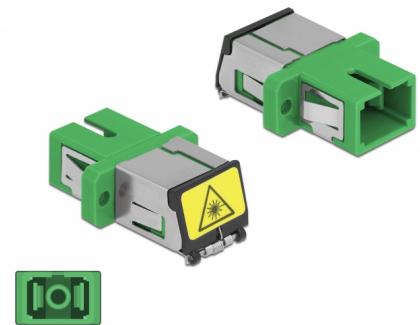

## Beskrivning

Med SC Simplex-kopplingen från Delock kan optiska fiberanslutningar enkelt anslutas till varandra. Kopplingen gör det möjligt att skapa en direktanslutning till den optiska fiberkabeln och passar för enkel montering optiska fiberanslutningslådor, skåp och patchpaneler.

### Skyddar mot laserstrålning

Den inbyggda fliken säkerställer skydd mot laserstrålning.

### Skydd från dammskydd

Kopplingen är utrustad med ett lämpligt lock för att skydda bussningen från damm och hålla den ren.

**Artikelnummer 86887**

EAN: 4043619868872

Ursprungsland: China

Paket: Zippåse

## Specifikationer

- Anslutning:
  - 1 x SC Simplex hona >
  - 1 x SC Simplex hona
- För singlemodfiber
- Keramisk hylsa
- Med en laserskyddsflik och ett dammskyddslock
- Montering via metallhållare eller skruvar
- 2 x monteringshål
- Monteringshål diameter: 2,4 mm
- Skruvhåldelning: ca 18 mm
- Panelutskärning (BxH): ca 13,4 x 9,5 mm
- Driftstemperatur: -20 °C ~ 70 °C
- Material: plast
- Färg: grön
- Mått (LxBxH): ca 27,4 x 12,7 x 9,3 mm