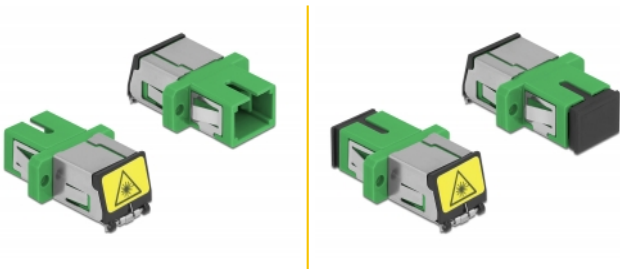

- En ledig SC Simplex-port hane

Paketets innehåll

- SC Simplex-koppling

Bilder