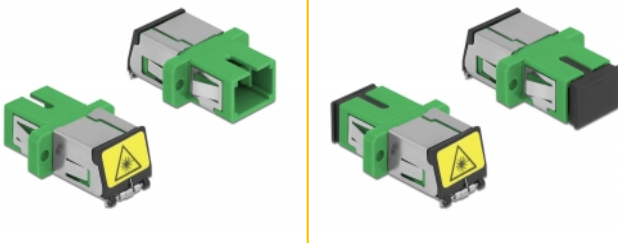

Configuration système requise

- Un port SC Simplex mâle libre

Contenu de l'emballage

- coupleurs SC Simplex

Image