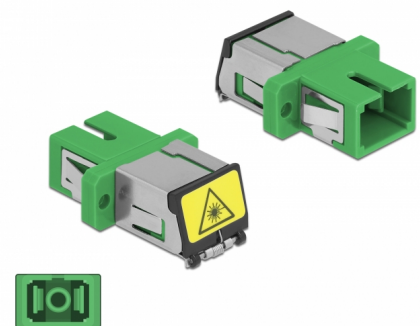

Delock Coupleur de fibre optique de protection laser SC Simplex femelle à SC Simplex femelle Simple-mode, vert

Description

Avec ce couplage SC Simplex de Delock, les connecteurs mâles de fibre optique peuvent être facilement branchés l'un à l'autre. Le couplage permet une connexion directe au câble en fibre optique et il est approprié pour le montage simple de boîtiers de connexion de fibre optique, des armoires et des panneaux de raccordement.

Protection contre la radiation laser

Le volet intégré assure la protection contre la radiation laser.

Protection avec un capot contre la poussière

Le coupleur est muni d'un capot adapté pour protéger le manchon contre la poussière et le garder propre.

N° produit 86887

EAN: 4043619868872

Pays d'origine: China

Emballage: Sac polyvalent à fermeture éclair

Spécifications techniques

- Connecteurs :
  - 1 x SC Simplex femelle >
  - 1 x SC Simplex femelle
- Pour fibre mode unique
- Manchon en céramique
- Avec un volet de protection laser et un capot de protection contre la poussière
- Montage via des rétenteurs métalliques ou des vis
- 2 orifices de montage
- Diamètre d'orifice de montage : 2,4 mm
- Pas du trou de vis : env. 18 mm
- Découpe du panneau (LxH) : env. 13,4 x 9,5 mm
- Température de fonctionnement : -20 °C ~ 70 °C
- Matériaux : plastique
- Couleur : vert
- Dimensions (LxlxH) : env. 27,4 x 12,7 x 9,3 mm