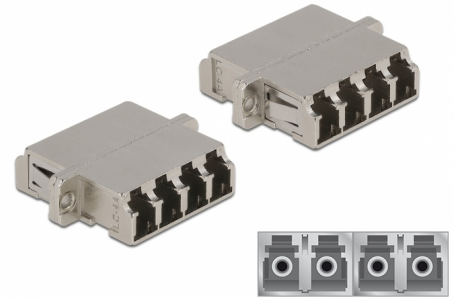

Delock Optisk fiberkopplare LC Quad hona till LC Quad hona singelläge metall

Beskrivning

Med LC Quad-kopplingen från Delock kan optiska fiberanslutningar hane enkelt anslutas till varandra. Kopplingen gör det möjligt att skapa en direktanslutning till den optiska fiberkabeln och passar för enkel montering optiska fiberanslutningslådor, skåp och patchpaneler.

Skydd från dammskydd

Kopplingen är utrustad med ett lämpligt lock för att skydda bussningen från damm och hålla den ren.

Artikelnummer 86875

EAN: 4043619868759

Ursprungsland: China

Paket: Poly bag

Specifikationer

- Anslutning:
 - 1 x LC Quad hona >
 - 1 x LC Quad hona
- För singlemodfiber
- Keramisk hylsa
- Med dammskydd
- Montering via metallhållare eller skruvar
- 2 x monteringshål
- Monteringshål diameter: 2,3 mm
- Skruvhåldelning: ca 30,7 mm
- Panelutskärning (BxH): ca 26,6 x 9,5 mm
- Driftstemperatur: -20 °C ~ 70 °C
- Material: metall
- Mått (LxBxH): ca 29,2 x 25,6 x 9,3 mm

Driftstemperatur:	-20 °C ~ 70 °C
-------------------	----------------

Physical characteristics

Material:	metall
Längd:	29.2 mm
Width:	25,6 mm
Height:	9,3 mm