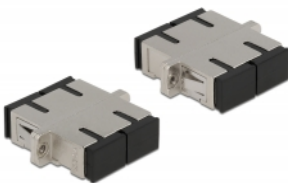

Delock Optisk fiberkopplare SC Duplex hona till SC Duplex hona singelläge metall

Beskrivning

Med SC Duplex-kopplingen från Delock kan optiska fiberanslutningar hane enkelt anslutas till varandra. Kopplingen gör det möjligt att skapa en direktanslutning till den optiska fiberkabeln och passar för enkel montering optiska fiberanslutningslådor, skåp och patchpaneler.

Skydd från dammskydd

Kopplingen är utrustad med ett lämpligt lock för att skydda bussningen från damm och hålla den ren.

Specifikationer

- Anslutning:
1 x SC Duplex hona >
1 x SC Duplex hona
- För singlemodfiber
- Keramisk hylsa
- Med dammskydd
- Montering via metallhållare eller skruvar
- 2 x monteringshål
- Monteringshål diameter: 2,4 mm
- Skruvhåldelning: ca 30,7 mm
- Panelutskärning (BxH): ca 26,6 x 9,5 mm
- Drifttemperatur: -20 °C ~ 70 °C
- Material: metall
- Mått (LxBxH): ca 34,7 x 25,6 x 9,3 mm

Systemkrav

- En ledig SC Duplex-port hane

Paketets innehåll

- SC Duplex-koppling

Artikelnummer 86873

EAN: 4043619868735

Ursprungsland: China

Paket: Zippåse

Bilder

Interface	
Kontakt 1:	1 x SC Duplex hona
Kontakt 2:	1 x SC Duplex hona
Technical characteristics	
Driftstemperatur:	-20 °C ~ 70 °C
Physical characteristics	
Material:	metall
Längd:	34,7 mm
Width:	25,6 mm
Height:	9,3 mm