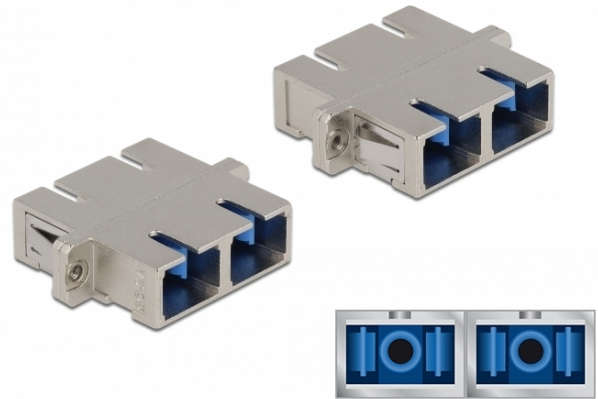

Delock Optisk fiberkopplare SC Duplex hona till SC Duplex hona singelläge metall

Beskrivning

Med SC Duplex-kopplingen från Delock kan optiska fiberanslutningar hane enkelt anslutas till varandra. Kopplingen gör det möjligt att skapa en direktanslutning till den optiska fiberkabeln och passar för enkel montering optiska fiberanslutningslådor, skåp och patchpaneler.

Skydd från dammskydd

Kopplingen är utrustad med ett lämpligt lock för att skydda bussningen från damm och hålla den ren.

Specifikationer

- Anslutning:
1 x SC Duplex hona >
1 x SC Duplex hona
- För singlemodfiber
- Keramisk hylsa
- Med dammskydd
- Montering via metallhållare eller skruvar
- 2 x monteringshål
- Monteringshål diameter: 2,4 mm
- Skruvhåldelning: ca 30,7 mm
- Panelutskärning (BxH): ca 26,6 x 9,5 mm
- Drifttemperatur: -20 °C ~ 70 °C
- Material: metall
- Mått (LxBxH): ca 34,7 x 25,6 x 9,3 mm

Systemkrav

- En ledig SC Duplex-port hane

Paketets innehåll

- SC Duplex-koppling

Artikelnummer 86873

EAN: 4043619868735

Ursprungsland: China

Paket: Zippåse

Bilder

Interface	
Kontakt 1:	1 x SC Duplex hona
Kontakt 2:	1 x SC Duplex hona
Technical characteristics	
Driftstemperatur:	-20 °C ~ 70 °C
Physical characteristics	
Material:	metall
Längd:	34,7 mm
Width:	25,6 mm
Height:	9,3 mm