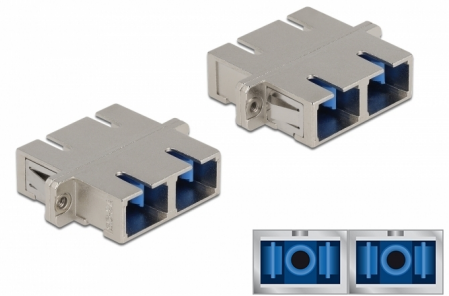

# Delock Coupleur de fibre optique SC Duplex femelle à SC Duplex femelle Simple-mode métal

## Description

Avec ce couplage SC Duplex de Delock, les connecteurs mâles de fibre optique peuvent être facilement branchés l'un à l'autre. Le couplage permet une connexion directe au câble en fibre optique et il est approprié pour le montage simple de boîtiers de connexion de fibre optique, des armoires et des panneaux de raccordement.

### Protection avec un capot contre la poussière

Le coupleur est muni d'un capot adapté pour protéger le manchon contre la poussière et le garder propre.

**N° produit 86873**

EAN: 4043619868735

Pays d'origine: China

## Détails techniques

- Connecteurs :
  - 1 x SC Duplex femelle >
  - 1 x SC Duplex femelle
- Pour fibre mode unique
- Manchon en céramique
- Avec couvercle anti-poussière
- Montage via des rétenteurs métalliques ou des vis
- 2 orifices de montage
- Diamètre d'orifice de montage : 2,4 mm
- Pas du trou de vis : env. 30,7 mm
- Découpe du panneau (LxH) : env. 26,6 x 9,5 mm
- Température de fonctionnement : -20 °C ~ 70 °C
- Matière : métal
- Dimensions (LxlxH) : env. 34,7 x 27,5 x 9,3 mm