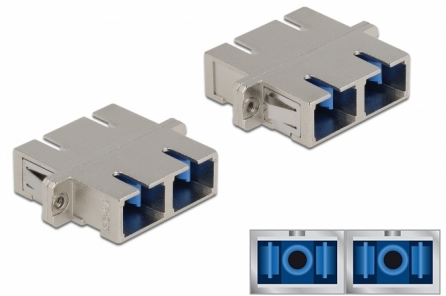

Delock Optická spojka ze zásuvky SC Duplex na zásuvku SC Duplex, Single-mode kov

Popis

S touto spojkou SC Duplex značky Delock lze snadno navzájem propojit dva zástrčkové konektory optických kabelů. Tato spojka umožňuje přímé připojení k optickému kabelu a je vhodná pro snadnou montáž do optických spojovacích skříní, skříňek a propojovacích panelů.

Ochrana protiprachovým krytem

Tato spojka je vybavena vhodnou čepičkou na ochranu objímky proti prachu a k zajištění její čistoty.

Číslo produktu 86873

EAN: 4043619868735

Země původu: China

Balení: Plastová taška se zipem

Technické detaily

- Konektor:
 - 1 x SC Duplex samice >
 - 1 x SC Duplex samice
- Pro Single mód optiku
- Keramická objímka
- S prachovou zásepkou
- Montáž prostřednictvím kovového držáku nebo šroubů
- 2 x montážní díry
- Průměr montážní díry: 2,4 mm
- Rozteč otvorů pro šroub: ca. 30,7 mm
- Výřez v panelu (ŠxV): cca. 26,6 x 9,5 mm
- Provozní teplota: -20 °C ~ 70 °C
- Materiál: kov
- Rozměry (DxŠxV): cca. 34,7 x 27,5 x 9,3 mm

Systemové požadavky

- Volný port SC Duplex samec
-

Obsah balení

- spojky SC Duplex vazební šlen
-

Příslušenství

Interface

Konektor 1:	1 x SC Duplex samice
Konektor 2:	1 x SC Duplex samice

Technical characteristics