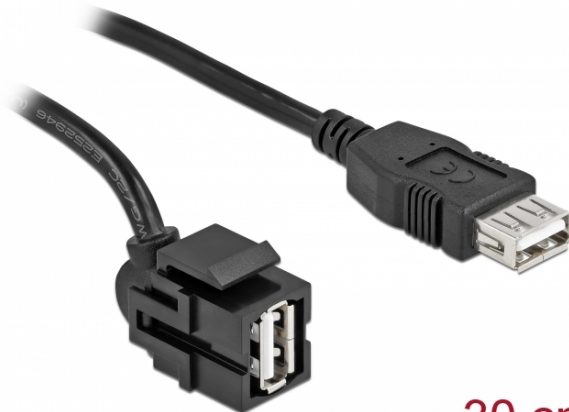

Delock Modulo Keystone USB 2.0 A femmina 250° > USB 2.0 A femmina con cavo nero

Descrizione

Questo modulo Delock può essere utilizzato per estendere, ad esempio, un cavo USB. Con le sue dimensioni standard, può essere utilizzato per un facile montaggio a incastro, ad esempio in un sezionatore Keystone, un frontalino o una custodia da esterno. Il cavo corto ad angolo ha una piccola profondità di montaggio e consente un'installazione salvaspazio in luoghi difficili da raggiungere in apparecchiature o in canaline.

30 cm

Specifiche

- Connettori:
1 x USB 2.0 Tipo-A femmina >
1 x USB 2.0 Tipo-A femmina
- Contatti dorati
- Sezione dei cavi:
Linea di dati 28 AWG
Linea di alimentazione 24 AWG
- Per porte keystone con 19,2 x 14,9 mm
- Lunghezza con connettori: ca. 30 cm

Articolo n. 86870

EAN: 4043619868704

Paese di origine: China

Pacchetto: Sacchetto in plastica con cerniera

Contenuto della confezione

- Modulo Keystone con cavo

Immagini

General	
Mounting type:	Modulo keystone
Interface	
External:	1 x USB 2.0 Typ-A Buchse
Internal:	1 x USB 2.0 Type-A female
Physical characteristics	
Custodia colore:	nero
Cable length incl. connector:	30 cm