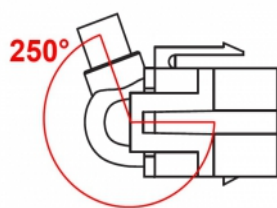

Delock Modulo Keystone USB 2.0 A femmina 250° > USB 2.0 A femmina con cavo nero

Descrizione

Questo modulo Delock può essere utilizzato per estendere, ad esempio, un cavo USB. Con le sue dimensioni standard, può essere utilizzato per un facile montaggio a incastro, ad esempio in un sezionatore Keystone, un frontalino o una custodia da esterno. Il cavo corto ad angolo ha una piccola profondità di montaggio e consente un'installazione salvaspazio in luoghi difficili da raggiungere in apparecchiature o in canaline.

30 cm

Specifiche

- Connettori:
1 x USB 2.0 Tipo-A femmina >
1 x USB 2.0 Tipo-A femmina
- Contatti dorati
- Sezione dei cavi:
Linea di dati 28 AWG
Linea di alimentazione 24 AWG
- Per porte keystone con 19,2 x 14,9 mm
- Lunghezza con connettori: ca. 30 cm

Articolo n. 86870

EAN: 4043619868704

Paese di origine: China

Pacchetto: Sacchetto in plastica con cerniera

Contenuto della confezione

- Modulo Keystone con cavo

Immagini

General	
Mounting type:	Modulo keystone
Interface	
External:	1 x USB 2.0 Typ-A Buchse
Internal:	1 x USB 2.0 Type-A female
Physical characteristics	
Custodia colore:	nero
Cable length incl. connector:	30 cm