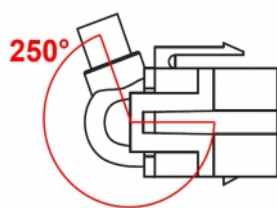

Delock Μονάδα Keystone USB 2.0 A θηλυκό 250° > USB 2.0 A θηλυκό με καλώδιο μαύρο

Περιγραφή

Αυτή η μονάδα από τη Delock μπορεί να χρησιμοποιηθεί για την επέκταση π.χ. ενός καλωδίου USB. Με τυποποιημένες διαστάσεις μπορεί να χρησιμοποιηθεί για την εύκολη συμπληρωματική στερέωση σε π.χ. πίνακα ηλεκτρικών συνδέσεων Keystone, πλάκα πρόσοψης ή κουτί στερέωσης επιφάνειας. Το κοντό καλώδιο με γωνίες έχει μικρό βάθος στερέωσης και επιτρέπει την εγκατάσταση για εξοικονόμηση χώρου σε δυσπρόσιτα σημεία, σε εξοπλισμό ή αγωγούς καλωδίων.

**30 cm**

Χαρακτηριστικά

- Συνδετήρας:
 - 1 x USB 2.0 τύπου-A, θηλυκό >
 - 1 x USB 2.0 τύπου-A, θηλυκό
- Επιχρυσωμένες επαφές
- Μετρητής καλωδίου:
 - Γραμμή δεδομένων 28 AWG
 - γραμμή τροφοδοσίας 24 AWG
- Για θύρες Keystone με 19,2 x 14,9 mm
- Μήκος συμπεριλ. συνδέσμου: περ. 30 cm

Αρ. προϊόντος 86870

EAN: 4043619868704

Χώρα προέλευσης: China

Συσκευασία: Τσαντάκι με φερμουάρ

Περιεχόμενα συσκευασίας

- Μονάδα Keystone με καλώδιο

Εικόνες

General	
Mounting type:	Μονάδα Keystone
Interface	
Εξωτερικά:	1 x USB 2.0 Typ-A Buchse
Εσωτερικός:	1 x USB 2.0 Type-A female
Physical characteristics	
Περιβλήμα Χρώμα:	μαύρο
Cable length incl. connector:	30 cm