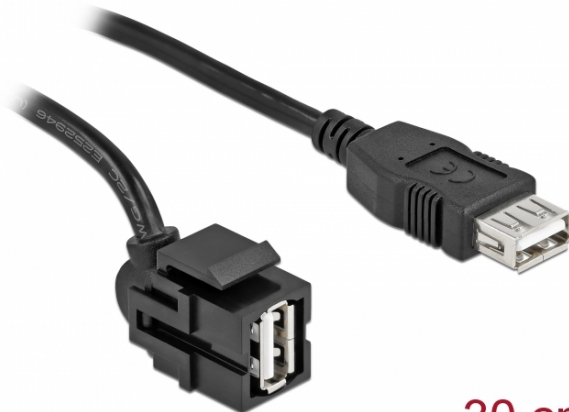

Delock Μονάδα Keystone USB 2.0 A θηλυκό 250° > USB 2.0 A θηλυκό με καλώδιο μαύρο

Περιγραφή

Αυτή η μονάδα από τη Delock μπορεί να χρησιμοποιηθεί για την επέκταση π.χ. ενός καλωδίου USB. Με τυποποιημένες διαστάσεις μπορεί να χρησιμοποιηθεί για την εύκολη συμπληρωματική στερέωση σε π.χ. πίνακα ηλεκτρικών συνδέσεων Keystone, πλάκα πρόσοψης ή κουτί στερέωσης επιφάνειας. Το κοντό καλώδιο με γωνίες έχει μικρό βάθος στερέωσης και επιτρέπει την εγκατάσταση για εξοικονόμηση χώρου σε δυσπρόσιτα σημεία, σε εξοπλισμό ή αγωγούς καλωδίων.

**30 cm**

Χαρακτηριστικά

- Συνδετήρας:
 - 1 x USB 2.0 τύπου-A, θηλυκό >
 - 1 x USB 2.0 τύπου-A, θηλυκό
- Επιχρυσωμένες επαφές
- Μετρητής καλωδίου:
 - Γραμμή δεδομένων 28 AWG
 - γραμμή τροφοδοσίας 24 AWG
- Για θύρες Keystone με 19,2 x 14,9 mm
- Μήκος συμπεριλ. συνδέσμου: περ. 30 cm

Αρ. προϊόντος 86870

EAN: 4043619868704

Χώρα προέλευσης: China

Συσκευασία: Τσαντάκι με φερμουάρ

Περιεχόμενα συσκευασίας

- Μονάδα Keystone με καλώδιο

Εικόνες

General	
Mounting type:	Μονάδα Keystone
Interface	
Εξωτερικά:	1 x USB 2.0 Typ-A Buchse
Εσωτερικός:	1 x USB 2.0 Type-A female
Physical characteristics	
Περιβλήμα Χρώμα:	μαύρο
Cable length incl. connector:	30 cm