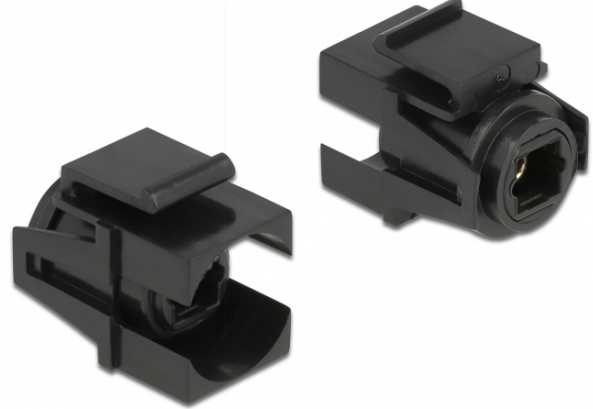

## Delock Keystone modul, TOSLINK-csatlakozóhüvely > TOSLINK-csatlakozóhüvely fekete

### Leírás

Ez a Delock modul többek között egy TOSLINK-kábel kibővítésére használható. Szabványos méretének köszönhetően egyszerű rögzítésre használható (pl. Keystone patch panelhez, védőlemezhez vagy felületre szerelhető dobozhoz). A rövid, ívelt kábel kis rögzítési mélységgel rendelkezik, és helytakarékos telepítést tesz lehetővé a berendezések vagy kábelvezetékek nehezen hozzáférhető pontjain.

### Műszaki adatok

- Csatlakozó:
  - 1 x TOSLINK csatlakozóhüvely S/PDIF >
  - 1 x TOSLINK csatlakozóhüvely S/PDIF
- 19,2 x 14,9 mm-es Keystone csatlakozóportokhoz
- Méretek (H x Sz x M): kb. 25,3 x 21,0 x 16,6 mm

### Tételszám 86868

EAN: 4043619868681

Származási hely: China

Csomag: Zárható műanyag tasak

General	
Mounting type:	Keystone modul
Interface	
Külső:	1 x TOSLINK hüvely S/PDIF
Belső:	1 x TOSLINK hüvely S/PDIF
Physical characteristics	
Hosszúság:	25.3 mm
Width:	21 mm
Height:	16.6 mm
Szín:	fekete