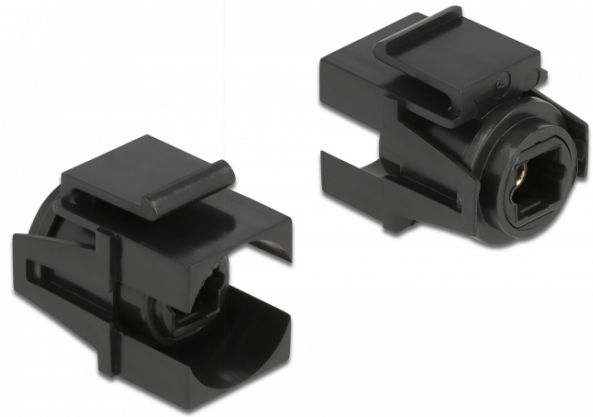

Delock Keystone-modul TOSLINK hona > TOSLINK hona svart

Beskrivning

Denna modul från Delock kan användas för att utöka t.ex. en TOSLINK-kabel. Tack vare sina standardmått kan den användas för enkel montering som knäpps på plats i t.ex. en Keystone-patchpanel, frontplatta eller extern monteringsbox. Den korta, vinklade kabeln har ett litet monteringsdjup, vilket möjliggör en montering som sparar utrymme på platser som är svåra att nå i en utrustning eller kabelkanaler.

Specifikationer

- Anslutning:
1 x TOSLINK S/PDIF hona >
1 x TOSLINK S/PDIF hona
- För Keystone-portar med 19,2 x 14,9 mm
- Mått (LxBxH): ca. 25,3 x 21,0 x 16,6 mm

Paketets innehåll

- Keystone-modul

Artikelnummer 86868

EAN: 4043619868681

Ursprungsland: China

Paket: Zippåse

General	
Mounting type:	Keystone-modul
Interface	
Extern:	1 x TOSLINK S/PDIF hona
Intern:	1 x TOSLINK S/PDIF hona
Physical characteristics	
Längd:	25.3 mm
Width:	21 mm
Height:	16.6 mm
Färg:	svart