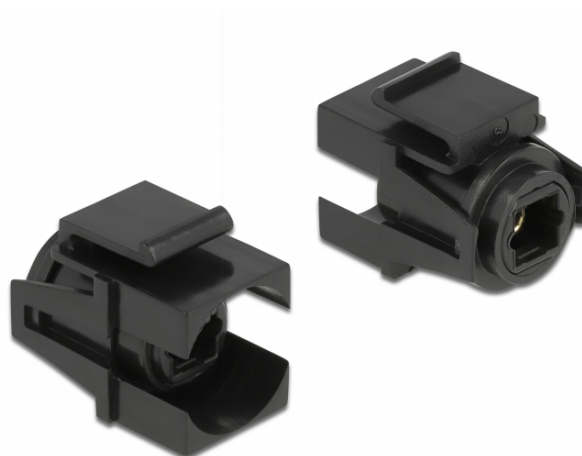

Delock Modul Keystone cu mufă TOSLINK mamă > TOSLINK mamă negru

Descriere scurta

Acest modul de la Delock poate fi folosit pentru a extinde, de exemplu, un cablu TOSLINK. Grație dimensiunilor standard, acesta poate fi folosit pentru montare ușoară prin fixare, de exemplu într-un panou Keystone, pe o placă de suprafață sau într-o casetă montată pe o suprafață. Cablul scurt și orientat în unghi are o adâncime de montare redusă și permite instalarea compactă în locuri greu de accesat din interiorul echipamentului sau al conductelor de cabluri.

Specification

- Conectori:
1 x TOSLINK mamă S/PDIF >
1 x TOSLINK mamă S/PDIF
- Pentru porturi Keystone de 19,2 x 14,9 mm
- Dimensiunii (Lxlxl): aprox. 25,3 x 21,0 x 16,6 mm

Pachetul contine

- Modul tip Keystone

Nr. 86868

EAN: 4043619868681

Țara de origine: China

Pachet: Pungă din plastic cu închidere tip fermoar

General	
Mounting type:	Modul tip Keystone
Interface	
External:	1 x TOSLINK mamă S/PDIF
Internal:	1 x TOSLINK mamă S/PDIF
Physical characteristics	
Lungime:	25.3 mm
Width:	21 mm
Height:	16.6 mm
Colour:	negru