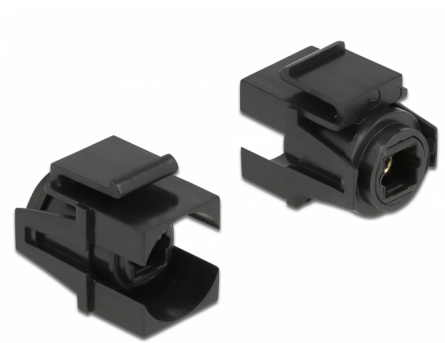

Delock Moduł Keystone TOSLINK żeńskie > TOSLINK żeńskie czarny

Opis

Ten moduł firmy Delock można używać w celu rozbudowy, np. przewodu TOSLINK. Dzięki ustandaryzowanym wymiarom, może być on używany do łatwego montażu poprzez zatrzaśnięcie, np. w patch panelu, na płycie przedniej lub w natynkowej puszcze montażowej. Krótki, zagięty pod kątem przewód charakteryzuje się niewielką głębokością montażową i zapewnia instalację w sposób zajmujący jak najmniej miejsca w miejscach trudno dostępnych w sprzęcie lub w kanałach na przewody.

Numer artykułu 86868

EAN: 4043619868681

Kraj pochodzenia: China

Opakowanie: Torba na zamek błyskawiczny

Specyfikacja

- Złącze:
 - 1 x TOSLINK, żeńskie, S/PDIF >
 - 1 x TOSLINK, żeńskie, S/PDIF
- Dla portów keystone z 19,2 x 14,9 mm
- Wymiary (DxSxW): ok. 25,3 x 21,0 x 16,6 mm

Zawartość opakowania

- Moduł keystone

General

Mounting type:	Moduł keystone
----------------	----------------

Interface

Zewnętrzne:	1 x TOSLINK, żeńskie, S/PDIF
Wewnętrzne:	1 x TOSLINK, żeńskie, S/PDIF

Physical characteristics

Długość:	25.3 mm
Width:	21 mm
Height:	16,6 mm
Kolor:	czarny