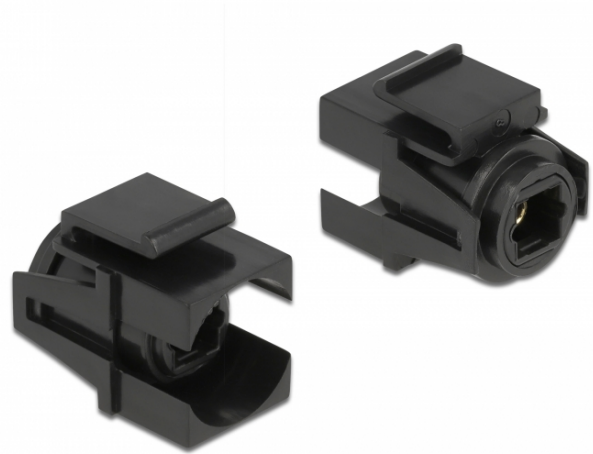

Delock Moduł Keystone TOSLINK żeńskie > TOSLINK żeńskie czarny

Opis

Ten moduł firmy Delock można używać w celu rozbudowy, np. przewodu TOSLINK. Dzięki ustandaryzowanym wymiarom, może być on używany do łatwego montażu poprzez zatrzaśnięcie, np. w patch panelu, na płycie przedniej lub w natynkowej puszcze montażowej. Krótki, zagięty pod kątem przewód charakteryzuje się niewielką głębokością montażową i zapewnia instalację w sposób zajmujący jak najmniej miejsca w miejscach trudno dostępnych w sprzęcie lub w kanałach na przewody.

Specyfikacja

- Złącze:
1 x TOSLINK, żeńskie, S/PDIF >
1 x TOSLINK, żeńskie, S/PDIF
- Dla portów keystone z 19,2 x 14,9 mm
- Wymiary (DxSxW): ok. 25,3 x 21,0 x 16,6 mm

Zawartość opakowania

- Moduł keystone

Numer artykułu 86868

EAN: 4043619868681

Kraj pochodzenia: China

Opakowanie: Torba na zamek błyskawiczny

General	
Mounting type:	Moduł keystone
Interface	
Zewnętrzne:	1 x TOSLINK, żeńskie, S/PDIF
Wewnętrzne:	1 x TOSLINK, żeńskie, S/PDIF
Physical characteristics	
Długość:	25.3 mm
Width:	21 mm
Height:	16.6 mm
Kolor:	czarny