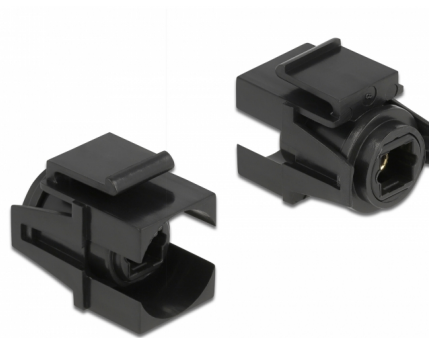

Delock Keystone modul TOSLINK ženski > TOSLINK ženski crno

Opis

Ovaj Delock modul može se koristiti za produživanje primjerice TOSLINK kabela. Uz standardizirane mjere, može se koristiti za laku ugradnju na primjerice Keystone prednju ploču ili kutiju za površinsko ugrađivanje. Kratki kutni kabel ima malu dubinu ugradnje i omogućuje ugradnju koja štedi prostor na teško dostupnim mjestima u opremi ili kanalicama.

Predmet br. 86868

EAN: 4043619868681

Zemlja podrijetla: China

Pakiranje: Plastična vrećica sa zip zatvaračem

Tehnički podaci

- Priključak:
 - 1 x TOSLINK ženski S/PDIF >
 - 1 x TOSLINK ženski S/PDIF
- Za Keystone priključke dimenzija 19,2 x 14,9 mm
- Mjere (DxŠxV): oko 25,3 x 21,0 x 16,6 mm

Sadržaj pakiranja

- Keystone modul

General

Mounting type:	Keystone modul
----------------	----------------

Interface

Vanjski:	1 x TOSLINK ženski S/PDIF
Unutarnji:	1 x TOSLINK ženski S/PDIF

Physical characteristics

Duljina:	25.3 mm
Width:	21 mm
Height:	16,6 mm
Boja:	crne