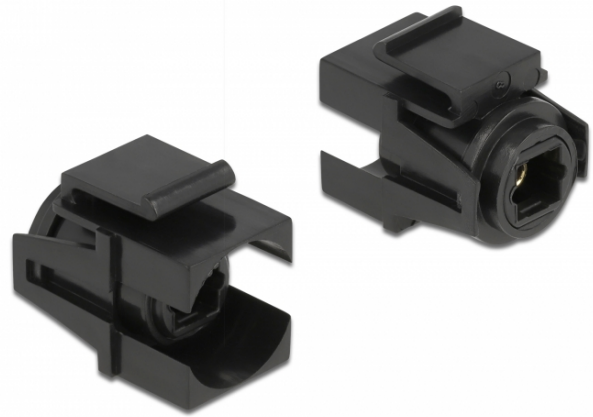

## Delock Keystone modul TOSLINK ženski > TOSLINK ženski crno

### Opis

Ovaj Delock modul može se koristiti za produživanje primjerice TOSLINK kabela. Uz standardizirane mjere, može se koristiti za laku ugradnju na primjerice Keystone prednju ploču ili kutiju za površinsko ugrađivanje. Kratki kutni kabel ima malu dubinu ugradnje i omogućuje ugradnju koja štedi prostor na teško dostupnim mjestima u opremi ili kanalicama.

### Tehnički podaci

- Priključak:
  - 1 x TOSLINK ženski S/PDIF >
  - 1 x TOSLINK ženski S/PDIF
- Za Keystone priključke dimenzija 19,2 x 14,9 mm
- Mjere (DxŠxV): oko 25,3 x 21,0 x 16,6 mm

### Predmet br. 86868

EAN: 4043619868681

Zemlja podrijetla: China

Pakiranje: Plastična vrećica sa zip zatvaračem

|                          |                           |
|--------------------------|---------------------------|
| General                  |                           |
| Mounting type:           | Keystone modul            |
| Interface                |                           |
| Vanjski:                 | 1 x TOSLINK ženski S/PDIF |
| Unutarnji:               | 1 x TOSLINK ženski S/PDIF |
| Physical characteristics |                           |
| Duljina:                 | 25.3 mm                   |
| Width:                   | 21 mm                     |
| Height:                  | 16.6 mm                   |
| Boja:                    | crni                      |