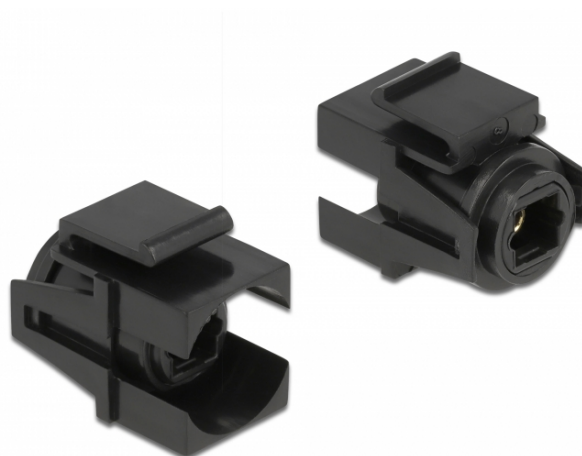

## Delock Modulo Keystone TOSLINK femmina > TOSLINK femmina nero

### Descrizione

Questo modulo Delock può essere utilizzato per estendere, ad esempio, un cavo TOSLINK. Con le sue dimensioni standard, può essere utilizzato per un facile montaggio a incastro, ad esempio in un sezionatore Keystone, un frontalino o una custodia da esterno. Il cavo corto ad angolo ha una piccola profondità di montaggio e consente un'installazione salvaspazio in luoghi difficili da raggiungere in apparecchiature o in canaline.

### Specifiche

- Connettori:
  - 1 x TOSLINK femmina S/PDIF >
  - 1 x TOSLINK femmina S/PDIF
- Per porte keystone con 19,2 x 14,9 mm
- Dimensioni (LxPxA): ca. 25,3 x 21,0 x 16,6 mm

### Articolo n. 86868

EAN: 4043619868681

Paese di origine: China

Pacchetto: Sacchetto in plastica con cerniera

General	
Mounting type:	Modulo keystone
Interface	
External:	1 x TOSLINK femmina S/PDIF
Internal:	1 x TOSLINK femmina S/PDIF
Physical characteristics	
Lunghezza:	25.3 mm
Width:	21 mm
Height:	16.6 mm
Colour:	nero