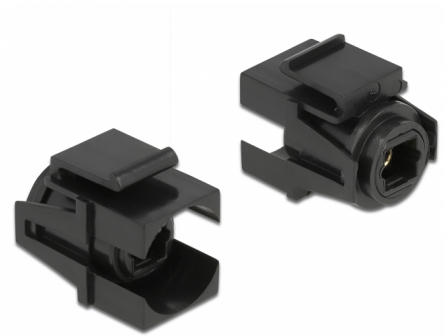

# Delock Modulo Keystone TOSLINK femmina > TOSLINK femmina nero

## Descrizione

Questo modulo Delock può essere utilizzato per estendere, ad esempio, un cavo TOSLINK. Con le sue dimensioni standard, può essere utilizzato per un facile montaggio a incastro, ad esempio in un sezionatore Keystone, un frontalino o una custodia da esterno. Il cavo corto ad angolo ha una piccola profondità di montaggio e consente un'installazione salvaspazio in luoghi difficili da raggiungere in apparecchiature o in canaline.

## Specifiche

- Connettori:
  - 1 x TOSLINK femmina S/PDIF >
  - 1 x TOSLINK femmina S/PDIF
- Per porte keystone con 19,2 x 14,9 mm
- Dimensioni (LxPxA): ca. 25,3 x 21,0 x 16,6 mm

## Physical characteristics

Lunghezza:	25.3 mm
Width:	21 mm
Height:	16,6 mm
Colour:	nero