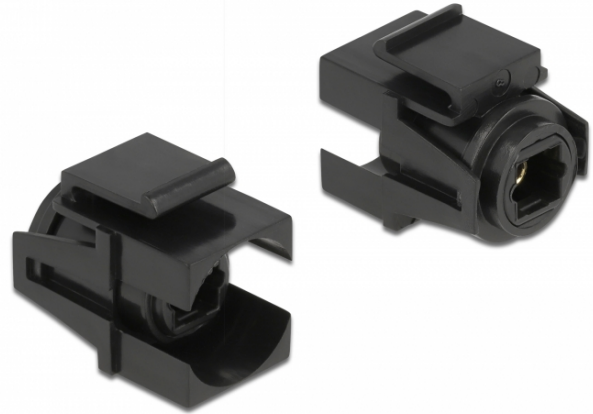

## Delock Μονάδα Keystone TOSLINK θηλυκό > TOSLINK θηλυκό μαύρο

### Περιγραφή

Αυτή η μονάδα από τη Delock μπορεί να χρησιμοποιηθεί για την επέκταση π.χ. ενός καλωδίου TOSLINK. Με τυποποιημένες διαστάσεις μπορεί να χρησιμοποιηθεί για την εύκολη συμπληρωματική στερέωση σε π.χ. πίνακα ηλεκτρικών συνδέσεων Keystone, πλάκα πρόσοψης ή κουτί στερέωσης επιφάνειας. Το κοντό καλώδιο με γωνίες έχει μικρό βάθος στερέωσης και επιτρέπει την εγκατάσταση για εξοικονόμηση χώρου σε δυσπρόσιτα σημεία, σε εξοπλισμό ή αγωγούς καλωδίων.

### Χαρακτηριστικά

- Συνδετήρας:
  - 1 x TOSLINK θηλυκό S/PDIF >
  - 1 x TOSLINK θηλυκό S/PDIF
- Για θύρες Keystone με 19,2 x 14,9 mm
- Διαστάσεις (ΜxΠxΥ): περ. 25,3 x 21,0 x 16,6 mm

### Αρ. προϊόντος 86868

EAN: 4043619868681

Χώρα προέλευσης: China

Συσκευασία: Τσαντάκι με φερμουάρ

General	
Mounting type:	Μονάδα Keystone
Interface	
Εξωτερικά:	1 x TOSLINK θηλυκό S/PDIF
Εσωτερικός:	1 x TOSLINK θηλυκό S/PDIF
Physical characteristics	
Μήκος:	25.3 mm
Width:	21 mm
Height:	16.6 mm
Χρώμα:	μαύρο