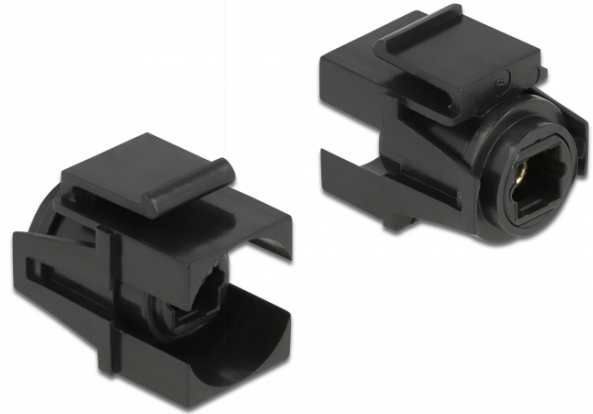

Delock Keystone modul TOSLINK samice > TOSLINK samice černá

Popis

Tento modul od Delocku může být použit k prodloužení např. kabelu TOSLINK. Díky jeho normalizovaným rozměrům může být použit pro snadnou montáž např. do Keystone patchpanelové lišty nebo montážní krabice. Krátký, úhlový kabel má malou montážní hloubku a umožňuje prostorově úspornou montáž v obtížně přístupných místech v zařízeních nebo v kabelových průchodkách.

Specifikace

- Konektor:
1 x TOSLINK samice S/PDIF >
1 x TOSLINK samice S/PDIF
- Pro porty Keystone s 19,2 x 14,9 mm
- Rozměry (DxŠxV): cca. 25,3 x 21,0 x 16,6 mm

Obsah balení

- Keystone modul

Číslo produktu 86868

EAN: 4043619868681

Země původu: China

Balení: Plastová taška se zipem

General	
Mounting type:	Keystone modul
Interface	
Externí:	1 x TOSLINK samice S/PDIF
Interní:	1 x TOSLINK samice S/PDIF
Physical characteristics	
Délka:	25.3 mm
Width:	21 mm
Height:	16.6 mm
Barva:	černá