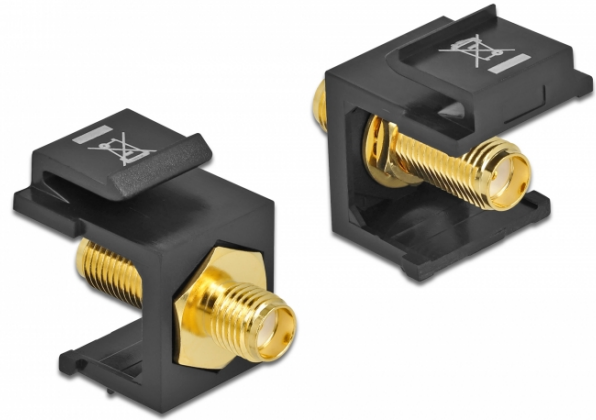

Delock Keystone-modul SMA hona > SMA hona svart

Beskrivning

Den här modulen från Delock kan användas för att ansluta antennkablar. Tack vare sina standardmått kan den användas för enkel montering som knäpps på plats i t.ex. en Keystone-patchpanel, frontplatta eller extern monteringsbox.

Specifikationer

- Anslutning:
1 x SMA-hona >
1 x SMA-hona
- Impedans: 50 Ohm
- För Keystone-portar med 19,2 x 14,9 mm
- Färg: svart
- Längd framför panelen: ca. 7,1 mm
- Mått (LxBxH): ca 24,5 x 16,3 x 22,3 mm

Paketets innehåll

- Keystone-modul

Artikelnummer 86866

EAN: 4043619868667

Ursprungsland: Taiwan, Republic of China

Paket: Zippåse

General	
Mounting type:	Keystone-modul
Interface	
Extern:	1 x SMA-hona
Intern:	1 x SMA-hona
Physical characteristics	
Längd:	24,5 mm
Width:	16,3 mm
Height:	22.3 mm
Färg:	svart