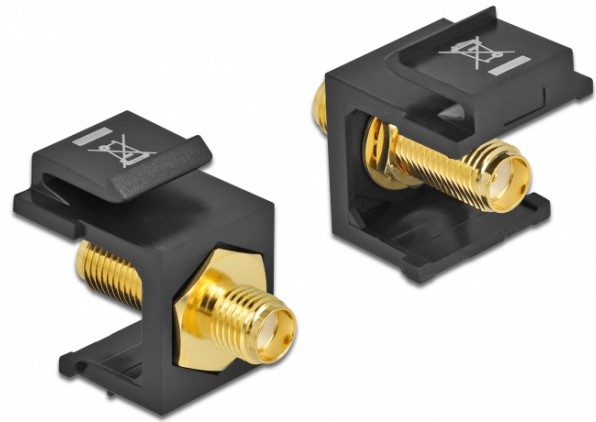

## Delock Keystone modul SMA ženski > SMA ženski crno

### Opis

Ovaj modul tvrtke Delock može se koristiti za spajanje kabele antene. Uz standardizirane mjere, može se koristiti za laku ugradnju na primjerice Keystone prednju ploču ili kutiju za površinsko ugrađivanje.

### Tehnički podaci

- Priključak:
  - 1 x SMA ženski >
  - 1 x SMA ženski
- Impedancija: 50 ohma
- Za Keystone priključke dimenzija 19,2 x 14,9 mm
- Boja: crno
- Duljina ispred ploče: oko 7,1 mm
- Mjere (DxŠxV): oko 24,5 x 16,3 x 22,3 mm

### Predmet br. 86866

EAN: 4043619868667

Zemlja podrijetla: Taiwan, Republic of China

Pakiranje: Plastična vrećica sa zip zatvaračem

General	
Mounting type:	Keystone modul
Interface	
Vanjski:	1 x SMA ženski
Unutarnji:	1 x SMA ženski
Physical characteristics	
Duljina:	24,5 mm
Width:	16,3 mm
Height:	22.3 mm
Boja:	crni