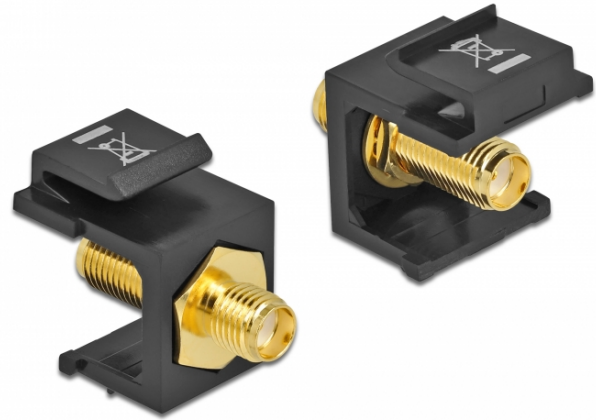

Delock Μονάδα Keystone SMA θηλυκό > SMA θηλυκό μαύρο

Περιγραφή

Αυτή η μονάδα της Delock μπορεί να χρησιμοποιηθεί για σύνδεση καλωδίων κεραίας. Με τυποποιημένες διαστάσεις μπορεί να χρησιμοποιηθεί για την εύκολη συμπληρωματική στερέωση σε π.χ. πίνακα ηλεκτρικών συνδέσεων Keystone, πλάκα πρόσοψης ή κουτί στερέωσης επιφάνειας.

Χαρακτηριστικά

- Συνδετήρας:
 - 1 x SMA θηλυκό >
 - 1 x SMA θηλυκό
- Σύνθετη αντίσταση: 50 Ohm
- Για θύρες Keystone με 19,2 x 14,9 mm
- Χρώμα: μαύρο
- Μήκος μπροστά από τη ράβδο σύνδεσης: περ. 7,1 χιλ.
- Διαστάσεις (ΜxΠxΥ): περ. 24,5 x 16,3 x 22,3 mm

Περιεχόμενα συσκευασίας

- Μονάδα Keystone

Αρ. προϊόντος 86866

EAN: 4043619868667

Χώρα προέλευσης: Taiwan, Republic of China

Συσκευασία: Τσαντάκι με φερμουάρ

General	
Mounting type:	Μονάδα Keystone
Interface	
Εξωτερικά:	1 x SMA θηλυκό
Εσωτερικός:	1 x SMA θηλυκό
Physical characteristics	
Μήκος:	24,5 mm
Width:	16,3 mm
Height:	22.3 mm
Χρώμα:	μαύρο