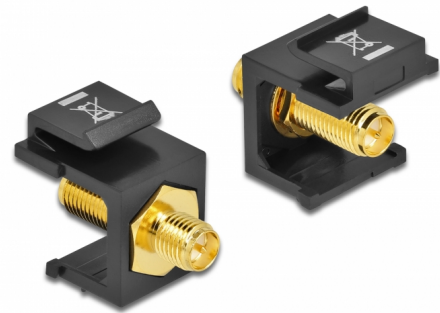

Delock Modul Keystone, RP-SMA mamă > RP-SMA mamă, negru

Descriere scurta

Acest modul de la Delock poate fi folosit pentru conecta cablurile de antenă. Grație dimensiunilor standard, acesta poate fi folosit pentru montare ușoară prin fixare, de exemplu într-un panou Keystone, pe o placă de suprafață sau într-o casetă montată pe o suprafață.

**Nr. 86865**

EAN: 4043619868650

Țara de origine: Taiwan,
Republic of ChinaPachet: Pungă din plastic
cu închidere tip fermoar

Specification

- Conectori:
 - 1 x RP-SMA mamă >
 - 1 x RP-SMA mamă
- Impedanță: 50 Ohm
- Pentru porturi Keystone de 19,2 x 14,9 mm
- Culoare: negru
- Lungime pe fata panoului: aprox. 7,1 mm
- Dimensiunii (LxlxÎ): aprox. 24,5 x 16,3 x 22,3 mm

Pachetul contine

- Modul tip Keystone

General

Mounting type:	Modul tip Keystone
----------------	--------------------

Interface

External:	1 x RP-SMA mamă
Internal:	1 x RP-SMA mamă

Physical characteristics

Lungime:	24,5 mm
Width:	16,3 mm
Height:	22,3 mm
Colour:	negru