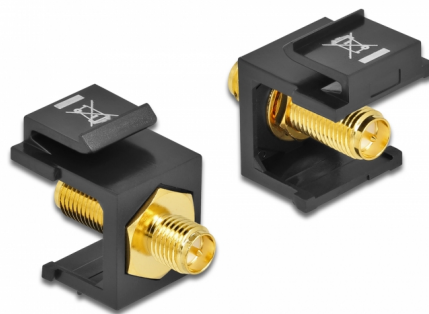

Delock Modul Keystone, RP-SMA mamă > RP-SMA mamă, negru

Descriere scurta

Acest modul de la Delock poate fi folosit pentru conecta cablurile de antenă. Grație dimensiunilor standard, acesta poate fi folosit pentru montare ușoară prin fixare, de exemplu într-un panou Keystone, pe o placă de suprafață sau într-o casetă montată pe o suprafață.

Nr. 86865

EAN: 4043619868650

Țara de origine: Taiwan,
Republic of China

Pachet: Pungă din plastic
cu închidere tip fermoar

Detalii tehnice

- Conectori:
 - 1 x RP-SMA mamă >
 - 1 x RP-SMA mamă
- Impedanță: 50 Ohm
- Pentru porturi Keystone de 19,2 x 14,9 mm
- Culoare: negru
- Lungime pe fata panoului: aprox. 7,1 mm
- Dimensiunii (LxlxÎ): aprox. 24,5 x 16,3 x 22,3 mm

Pachetul contine

- Modul tip Keystone

General

Mounting type:	Modul tip Keystone
----------------	--------------------

Interface

External:	1 x RP-SMA mamă
Internal:	1 x RP-SMA mamă

Physical characteristics

Lungime:	24,5 mm
Width:	16,3 mm
Height:	22,3 mm
Colour:	negru