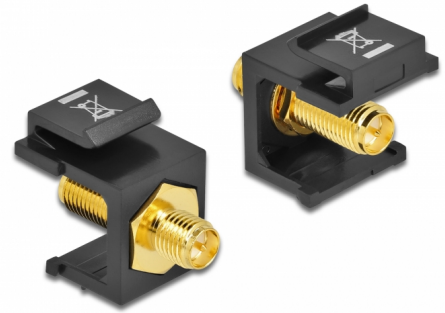

Delock Keystone modul RP-SMA ženski > RP-SMA ženski crno

Opis

Ovaj modul tvrtke Delock može se koristiti za spajanje kabele antene. Uz standardizirane mjere, može se koristiti za laku ugradnju na primjerice Keystone prednju ploču ili kutiju za površinsko ugrađivanje.

Predmet br. 86865

EAN: 4043619868650

Zemlja podrijetla: Taiwan,
Republic of China

Pakiranje: Plastična
vrećica sa zip zatvaračem

Tehnički podaci

- Priključak:
 - 1 x RP-SMA ženski >
 - 1 x RP-SMA ženski
- Impedancija: 50 ohma
- Za Keystone priključke dimenzija 19,2 x 14,9 mm
- Boja: crno
- Duljina ispred ploče: oko 7,1 mm
- Mjere (DxŠxV): oko 24,5 x 16,3 x 22,3 mm

Sadržaj pakiranja

- Keystone modul

General

Mounting type:	Keystone modul
----------------	----------------

Interface

Vanjski:	1 x RP-SMA ženski
Unutarnji:	1 x RP-SMA ženski

Physical characteristics

Duljina:	24,5 mm
Width:	16,3 mm
Height:	22,3 mm
Boja:	crne