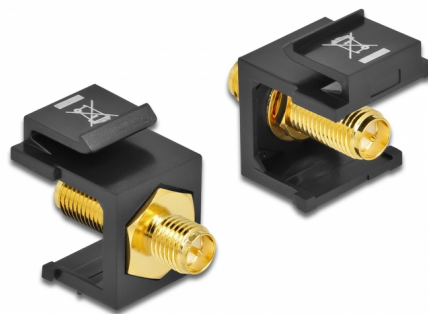

# Delock Μονάδα Keystone RP-SMA θηλυκό > RP-SMA θηλυκό μαύρο

## Περιγραφή

Αυτή η μονάδα της Delock μπορεί να χρησιμοποιηθεί για σύνδεση καλωδίων κεραίας. Με τυποποιημένες διαστάσεις μπορεί να χρησιμοποιηθεί για την εύκολη συμπληρωματική στερέωση σε π.χ. πίνακα ηλεκτρικών συνδέσεων Keystone, πλάκα πρόσοψης ή κουτί στερέωσης επιφάνειας.

## Προδιαγραφές

- Συνδετήρας:  
1 x RP-SMA θηλυκό >  
1 x RP-SMA θηλυκό
- Σύνθετη αντίσταση: 50 Ohm
- Για θύρες Keystone με 19,2 x 14,9 mm
- Χρώμα: μαύρο
- Μήκος μπροστά από τη ράβδο σύνδεσης: περ. 7,1 χιλ.
- Διαστάσεις (ΜxΠxΥ): περ. 24,5 x 16,3 x 22,3 mm

## Physical characteristics

Μήκος:	24,5 mm
Width:	16,3 mm
Height:	22,3 mm
Χρώμα:	μαύρο