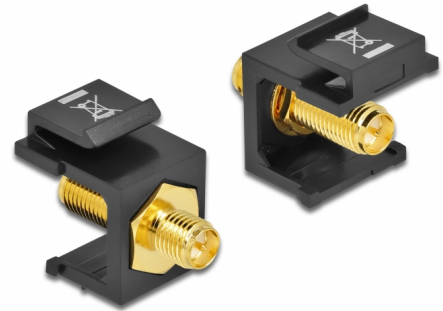

Delock Μονάδα Keystone RP-SMA θηλυκό > RP-SMA θηλυκό μαύρο

Περιγραφή

Αυτή η μονάδα της Delock μπορεί να χρησιμοποιηθεί για σύνδεση καλωδίων κεραίας. Με τυποποιημένες διαστάσεις μπορεί να χρησιμοποιηθεί για την εύκολη συμπληρωματική στερέωση σε π.χ. πίνακα ηλεκτρικών συνδέσεων Keystone, πλάκα πρόσοψης ή κουτί στερέωσης επιφάνειας.

Αρ. προϊόντος 86865

EAN: 4043619868650

Χώρα προέλευσης:
Taiwan, Republic of
China

Συσκευασία: Τσαντάκι με
φερμουάρ

Χαρακτηριστικά

- Συνδετήρας:
1 x RP-SMA θηλυκό >
1 x RP-SMA θηλυκό
- Σύνθετη αντίσταση: 50 Ohm
- Για θύρες Keystone με 19,2 x 14,9 mm
- Χρώμα: μαύρο
- Μήκος μπροστά από τη ράβδο σύνδεσης: περ. 7,1 χιλ.
- Διαστάσεις (ΜxΠxΥ): περ. 24,5 x 16,3 x 22,3 mm

Περιεχόμενα συσκευασίας

- Μονάδα Keystone

General

Mounting type:	Μονάδα Keystone
----------------	-----------------

Interface

Εξωτερικά:	1 x RP-SMA θηλυκό
Εσωτερικός:	1 x RP-SMA θηλυκό

Physical characteristics

Μήκος:	24,5 mm
Width:	16,3 mm
Height:	22,3 mm
Χρώμα:	μαύρο