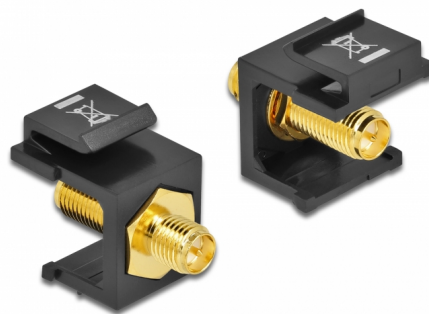

Delock Keystone modul RP-SMA samice > RP-SMA samice černá

Popis

Tento modul od Delocku může být použit pro připojení anténních kabelů. Díky jeho normalizovaným rozměrům může být použit pro snadnou montáž např. do Keystone patchpanelové lišty nebo montážní krabice.

Číslo produktu 86865

EAN: 4043619868650

Země původu: Taiwan,
Republic of China

Balení: Plastová taška se
zipem

Specifikace

- Konektor:
 - 1 x RP-SMA samice >
 - 1 x RP-SMA samice
- Impedance: 50 Ohm
- Pro porty Keystone s 19,2 x 14,9 mm
- Barva: černá
- Vzdálenost před panelem: cca. 7,1 mm
- Rozměry (DxŠxV): cca. 24,5 x 16,3 x 22,3 mm

Obsah balení

- Keystone modul

General

Mounting type:	Keystone modul
----------------	----------------

Interface

Externí:	1 x RP-SMA samice
Interní:	1 x RP-SMA samice

Physical characteristics

Délka:	24,5 mm
Width:	16,3 mm
Height:	22,3 mm
Barva:	černá